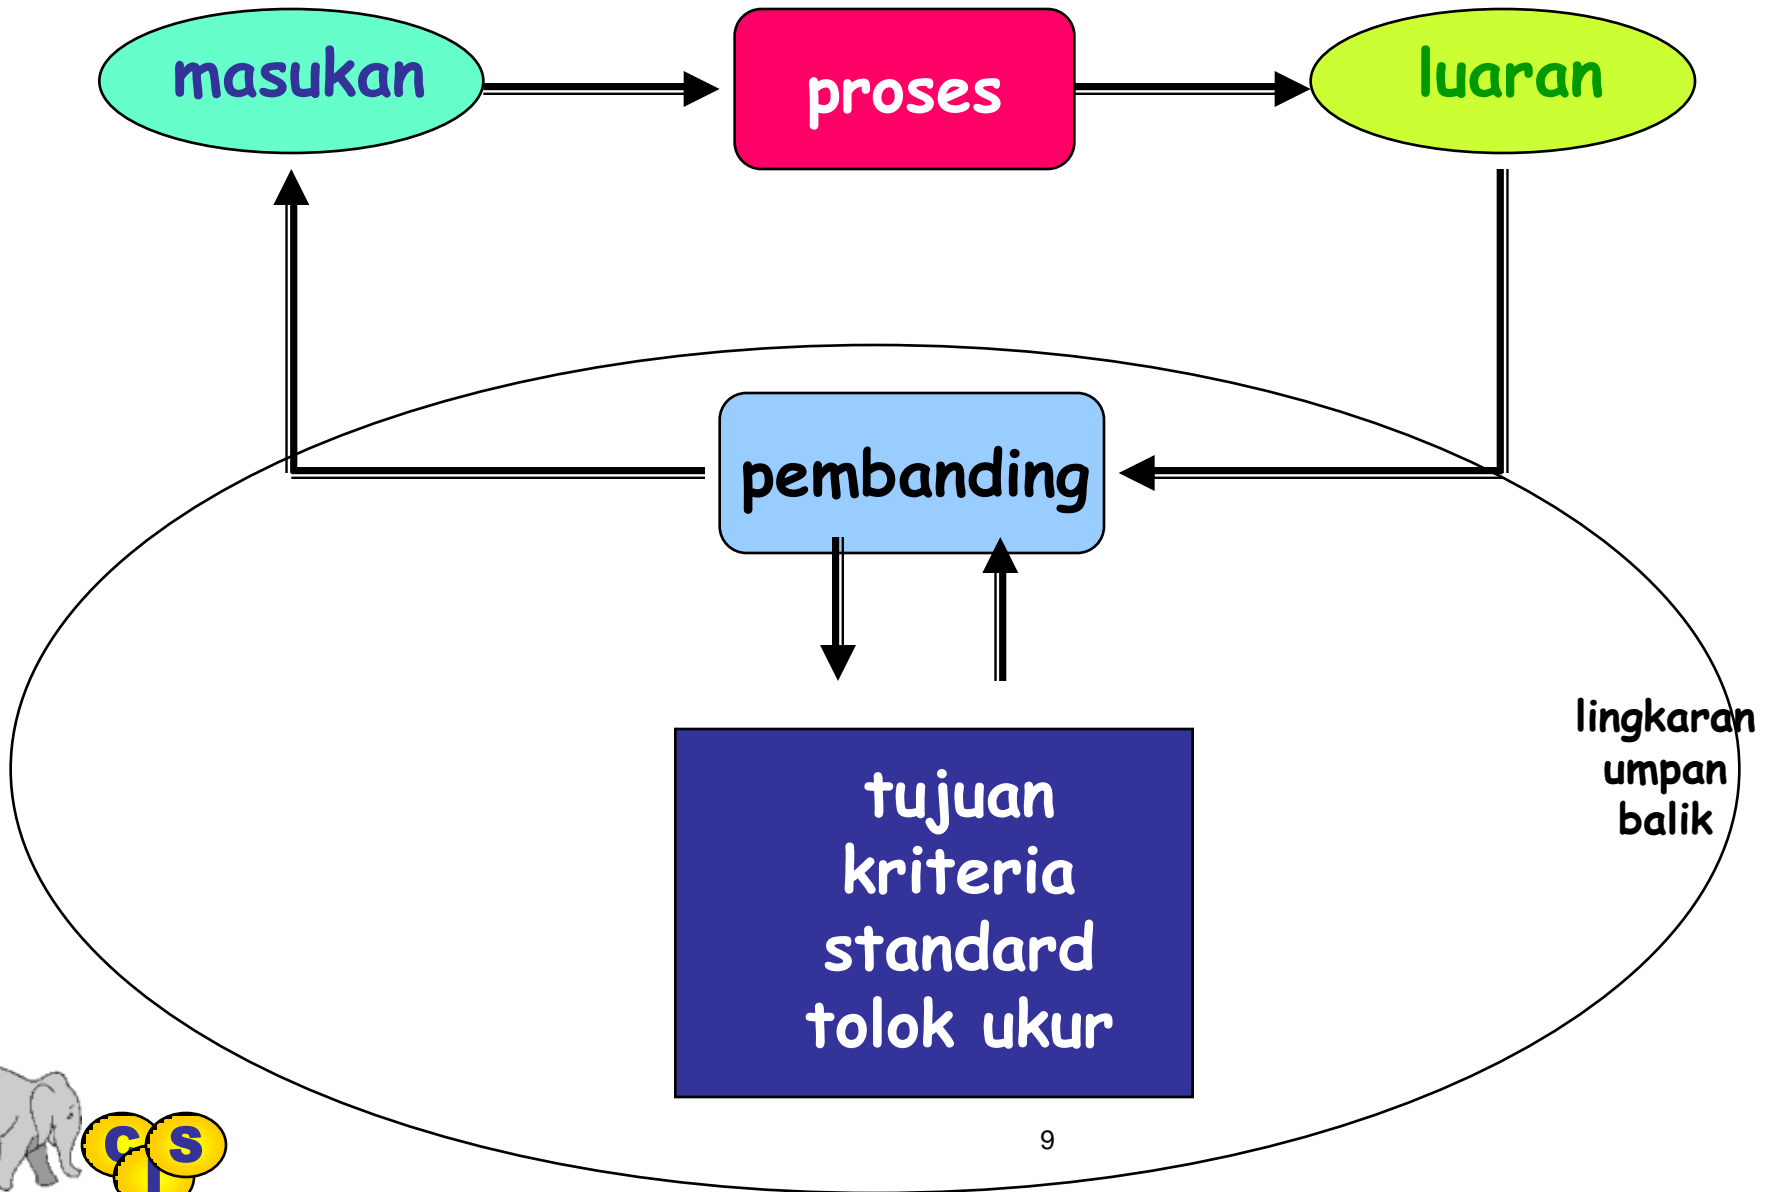

Budidaya

MASALAH LIMBAH

- silikat tinggi
- lignifikasi lanjut
- glukosida β -1,4 dan H-2,6
- protein kasar susut
- Ca/P rendah
- oksalat tinggi

prinsip perbaikan

- silikat dilarutkan
- ikatan dlm kristal diputus
- kandungan N ditingkatkan
 - perbaikan Ca/P
 - keseimbangan N/S

BAHAN PAKAN

Praperlakuan

MEKANIK

FISIK

KIMIA

BIOLOGI

Gabungan Perlakuan

Pakan Berkualitas

Profil Alfalfa (*Medicago sativa*)

- Herba berakar dalam
- Batang tumbuh tegak
- Butuh sinar mthr dan kapur ckp
- Tahan temperatur tinggi
- Tdk tahan kelembaban tinggi
- Drainase baik, pH 6,5
- Berdaun trifoliat
- Bunga tandan
- PK, SK, Produksi tinggi
- **Bibit impor**

SISTEM PENGEMBANGAN INOVASI TEKNOLOGI PENGOLAHAN PAKAN TERBARUI

PROSES TRANSFORMASI TEKNOLOGI

KERANGKA BERPIKIR ALIH TEKNOLOGI

JENJANG KERJASAMA

1. Information exchange

arus informasi mengalir antar institusi secara efektif sesuai tugas dan fungsinya