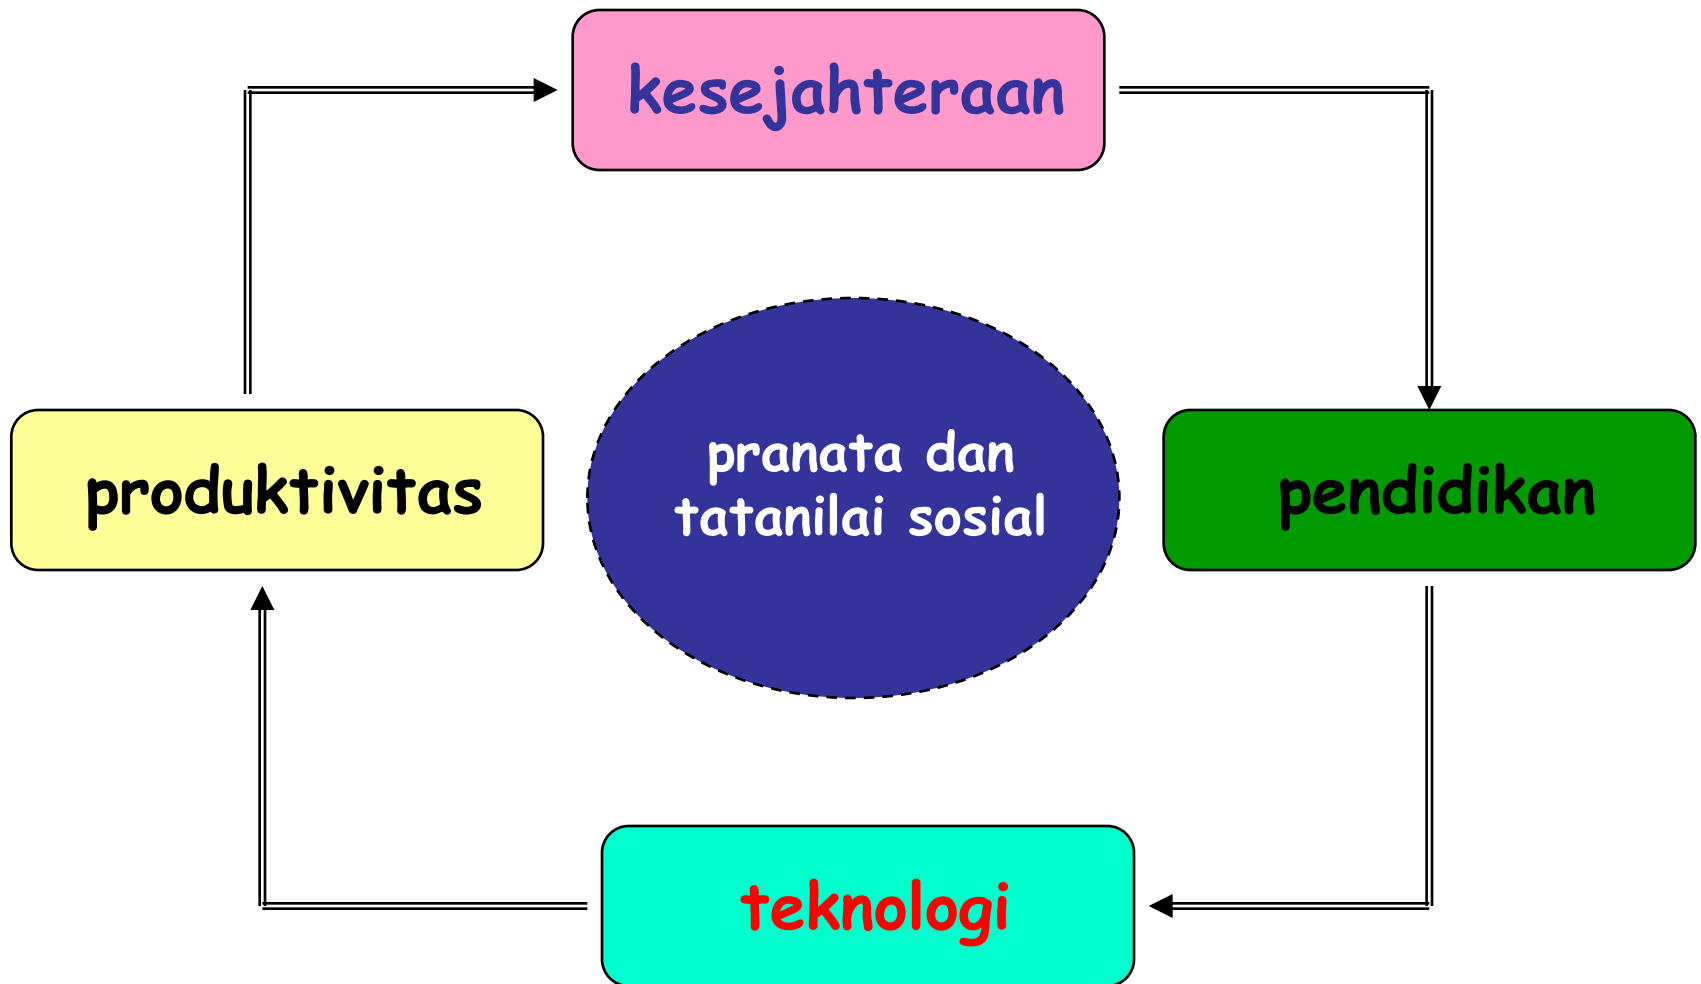

Profil Alfalfa (*Medicago sativa*)

- Herba berakar dalam
- Batang tumbuh tegak
- Butuh sinar mthr dan kapur ckp
- Tahan temperatur tinggi
- Tdk tahan kelembaban tinggi
- Drainase baik, pH 6,5
- Berdaun trifoliat
- Bunga tandan
- PK, SK, Produksi tinggi
- **Bibit impor**

SISTEM PENGEMBANGAN INOVASI TEKNOLOGI PENGOLAHAN PAKAN TERBARUI

PROSES TRANSFORMASI TEKNOLOGI

KERANGKA BERPIKIR ALIH TEKNOLOGI

JENJANG KERJASAMA

1. Information exchange

arus informasi mengalir antar institusi secara efektif sesuai tugas dan fungsinya