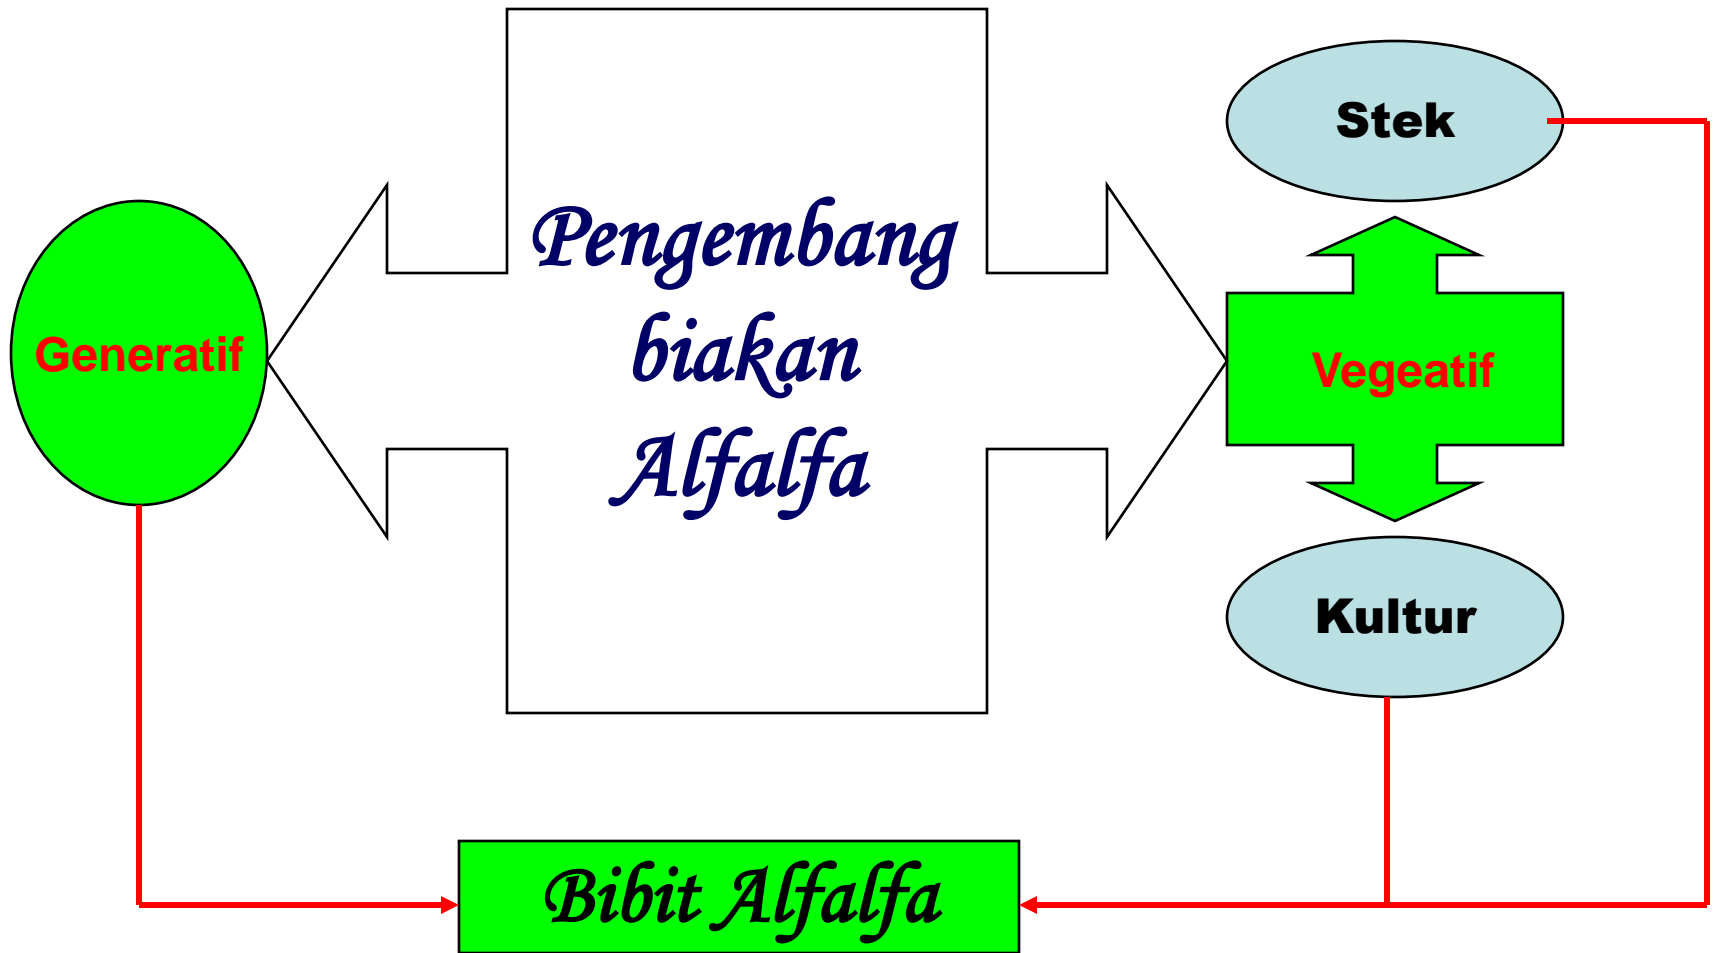

Budidaya

MASALAH LIMBAH

- silikat tinggi
- lignifikasi lanjut
- glukosida β -1,4 dan H-2,6
- protein kasar susut
- Ca/P rendah
- oksalat tinggi

prinsip perbaikan

- silikat dilarutkan
- ikatan dlm kristal diputus
- kandungan N ditingkatkan
 - perbaikan Ca/P
 - keseimbangan N/S

BAHAN PAKAN

Praperlakuan

MEKANIK

FISIK

KIMIA

BIOLOGI

Gabungan Perlakuan

Pakan Berkualitas

Profil Alfalfa (*Medicago sativa*)

- Herba berakar dalam
- Batang tumbuh tegak
- Butuh sinar mthr dan kapur ckp
- Tahan temperatur tinggi
- Tdk tahan kelembaban tinggi
- Drainase baik, pH 6,5
- Berdaun trifoliat
- Bunga tandan
- PK, SK, Produksi tinggi
- **Bibit impor**