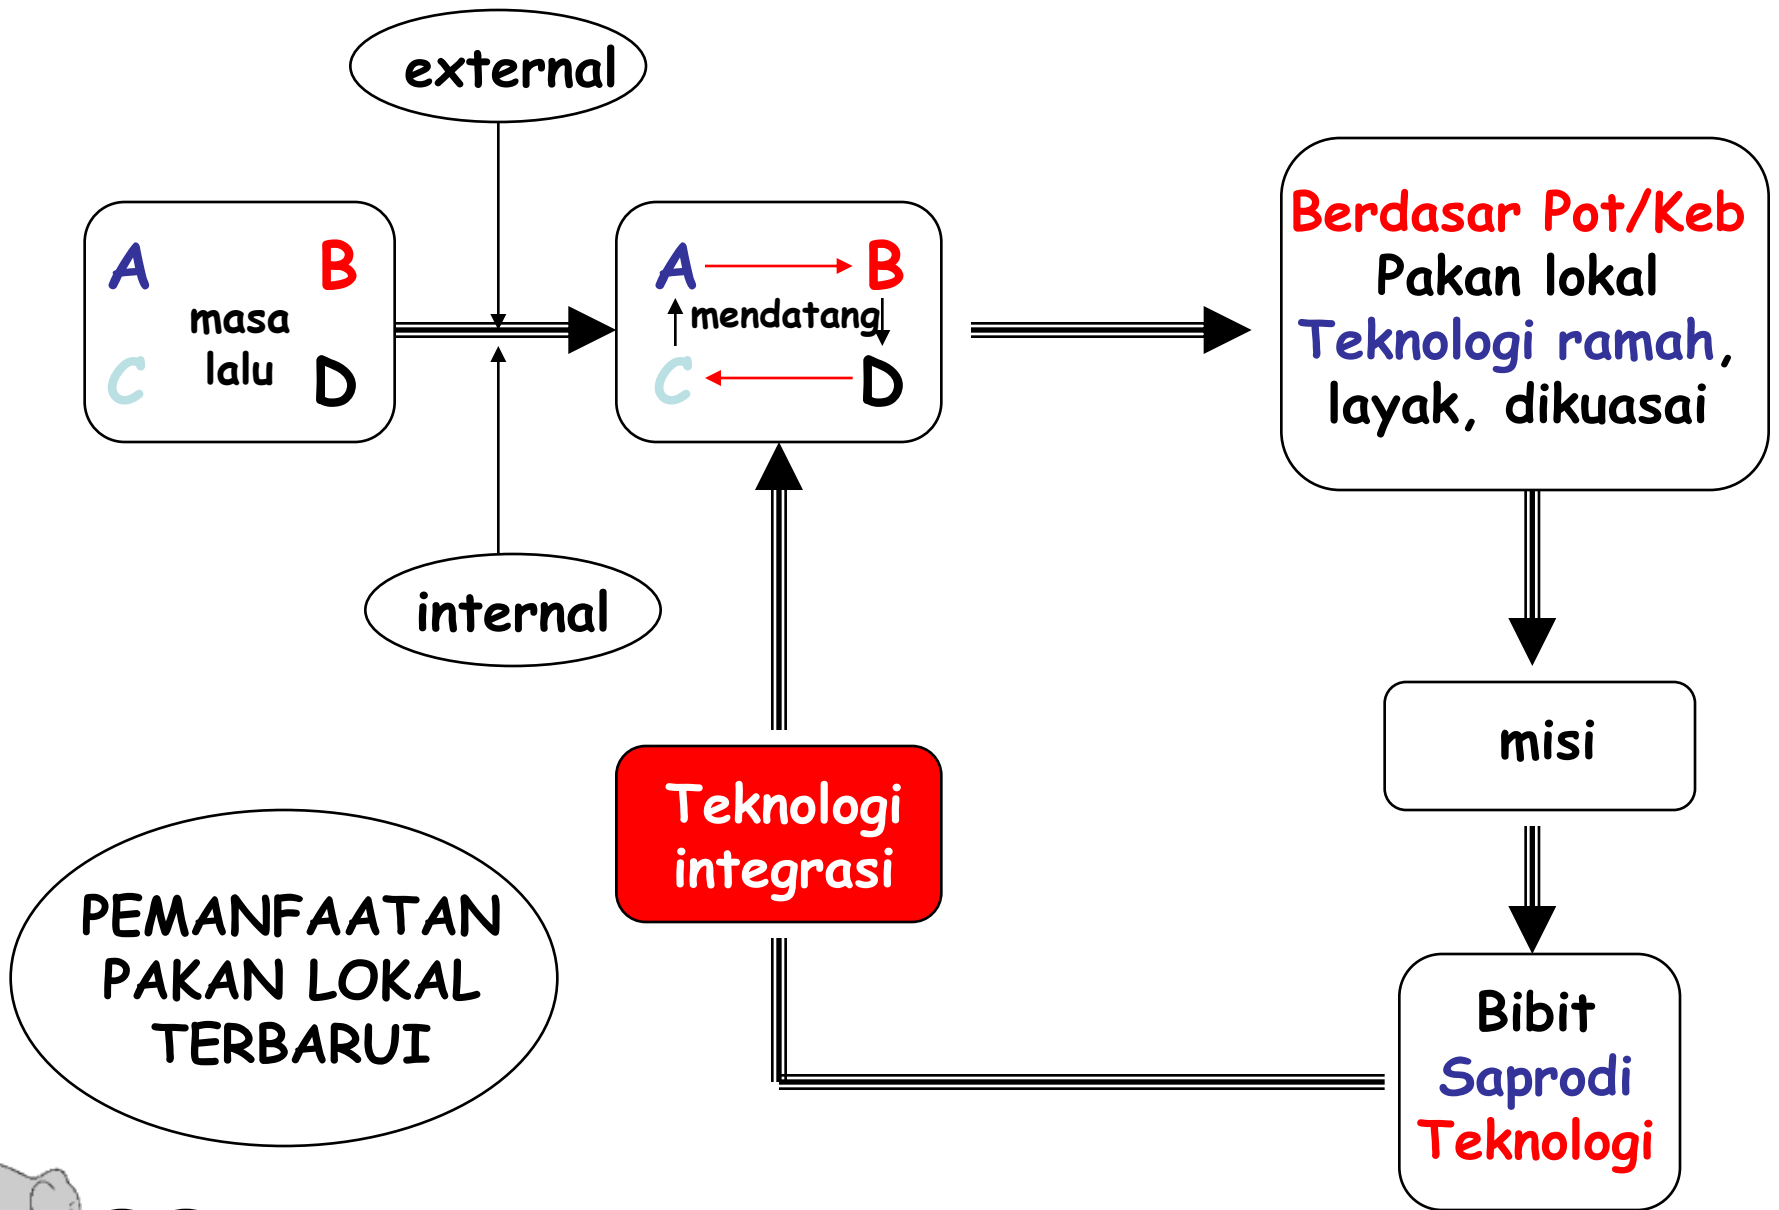

Budidaya

MASALAH LIMBAH

- silikat tinggi
- lignifikasi lanjut
- glukosida β -1,4 dan H-2,6
- protein kasar susut
- Ca/P rendah
- oksalat tinggi

prinsip perbaikan

- silikat dilarutkan
- ikatan dlm kristal diputus
- kandungan N ditingkatkan
 - perbaikan Ca/P
 - keseimbangan N/S

BAHAN PAKAN

Praperlakuan

MEKANIK

FISIK

KIMIA

BIOLOGI

Gabungan Perlakuan

Pakan Berkualitas

Profil Alfalfa (*Medicago sativa*)

- Herba berakar dalam
- Batang tumbuh tegak
- Butuh sinar mthr dan kapur ckp
- Tahan temperatur tinggi
- Tdk tahan kelembaban tinggi
- Drainase baik, pH 6,5
- Berdaun trifoliat
- Bunga tandan
- PK, SK, Produksi tinggi
- **Bibit impor**

SISTEM PENGEMBANGAN INOVASI TEKNOLOGI PENGOLAHAN PAKAN TERBARUI

PROSES TRANSFORMASI TEKNOLOGI

KERANGKA BERPIKIR ALIH TEKNOLOGI

JENJANG KERJASAMA

1. Information exchange

arus informasi mengalir antar institusi secara efektif sesuai tugas dan fungsinya