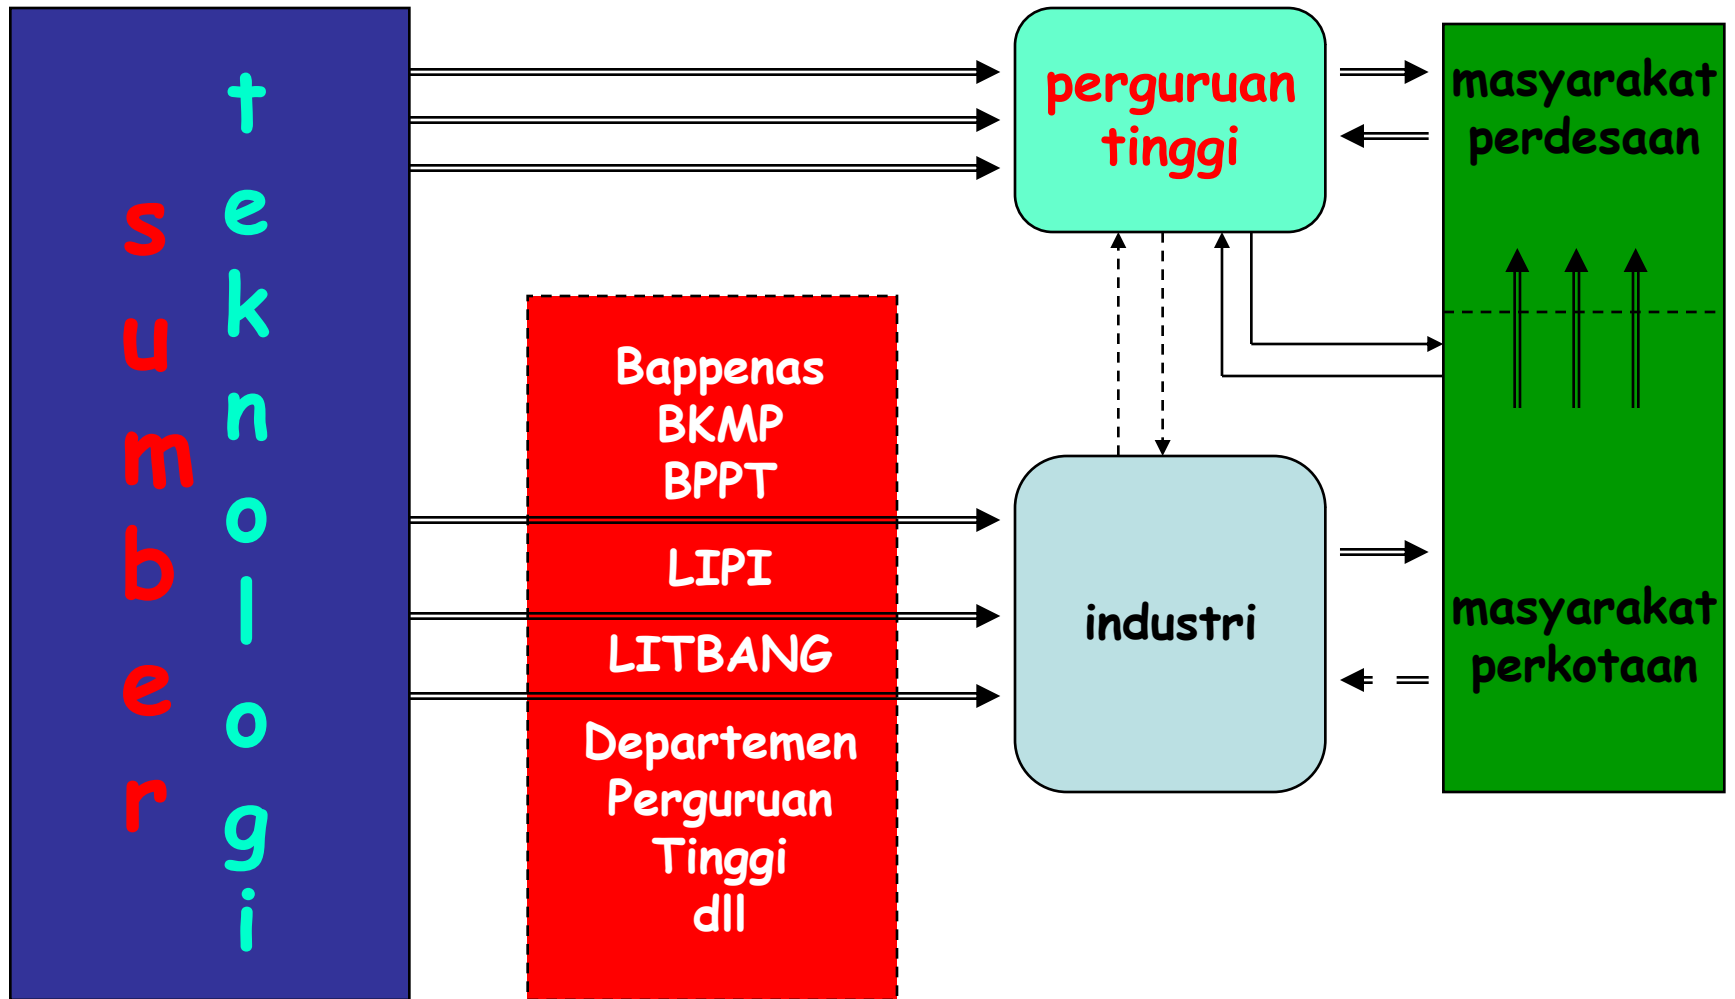

Budidaya

MASALAH LIMBAH

- silikat tinggi
- lignifikasi lanjut
- glukosida β -1,4 dan H-2,6
- protein kasar susut
- Ca/P rendah
- oksalat tinggi

prinsip perbaikan

- silikat dilarutkan
- ikatan dlm kristal diputus
- kandungan N ditingkatkan
 - perbaikan Ca/P
 - keseimbangan N/S

Profil Alfalfa (*Medicago sativa*)

- Herba berakar dalam
- Batang tumbuh tegak
- Butuh sinar mthr dan kapur ckp
- Tahan temperatur tinggi
- Tdk tahan kelembaban tinggi
- Drainase baik, pH 6,5
- Berdaun trifoliat
- Bunga tandan
- PK, SK, Produksi tinggi
- **Bibit impor**

SISTEM PENGEMBANGAN INOVASI TEKNOLOGI PENGOLAHAN PAKAN TERBARUI

PROSES TRANSFORMASI TEKNOLOGI

KERANGKA BERPIKIR ALIH TEKNOLOGI

JENJANG KERJASAMA

1. Information exchange

arus informasi mengalir antar institusi secara efektif sesuai tugas dan fungsinya