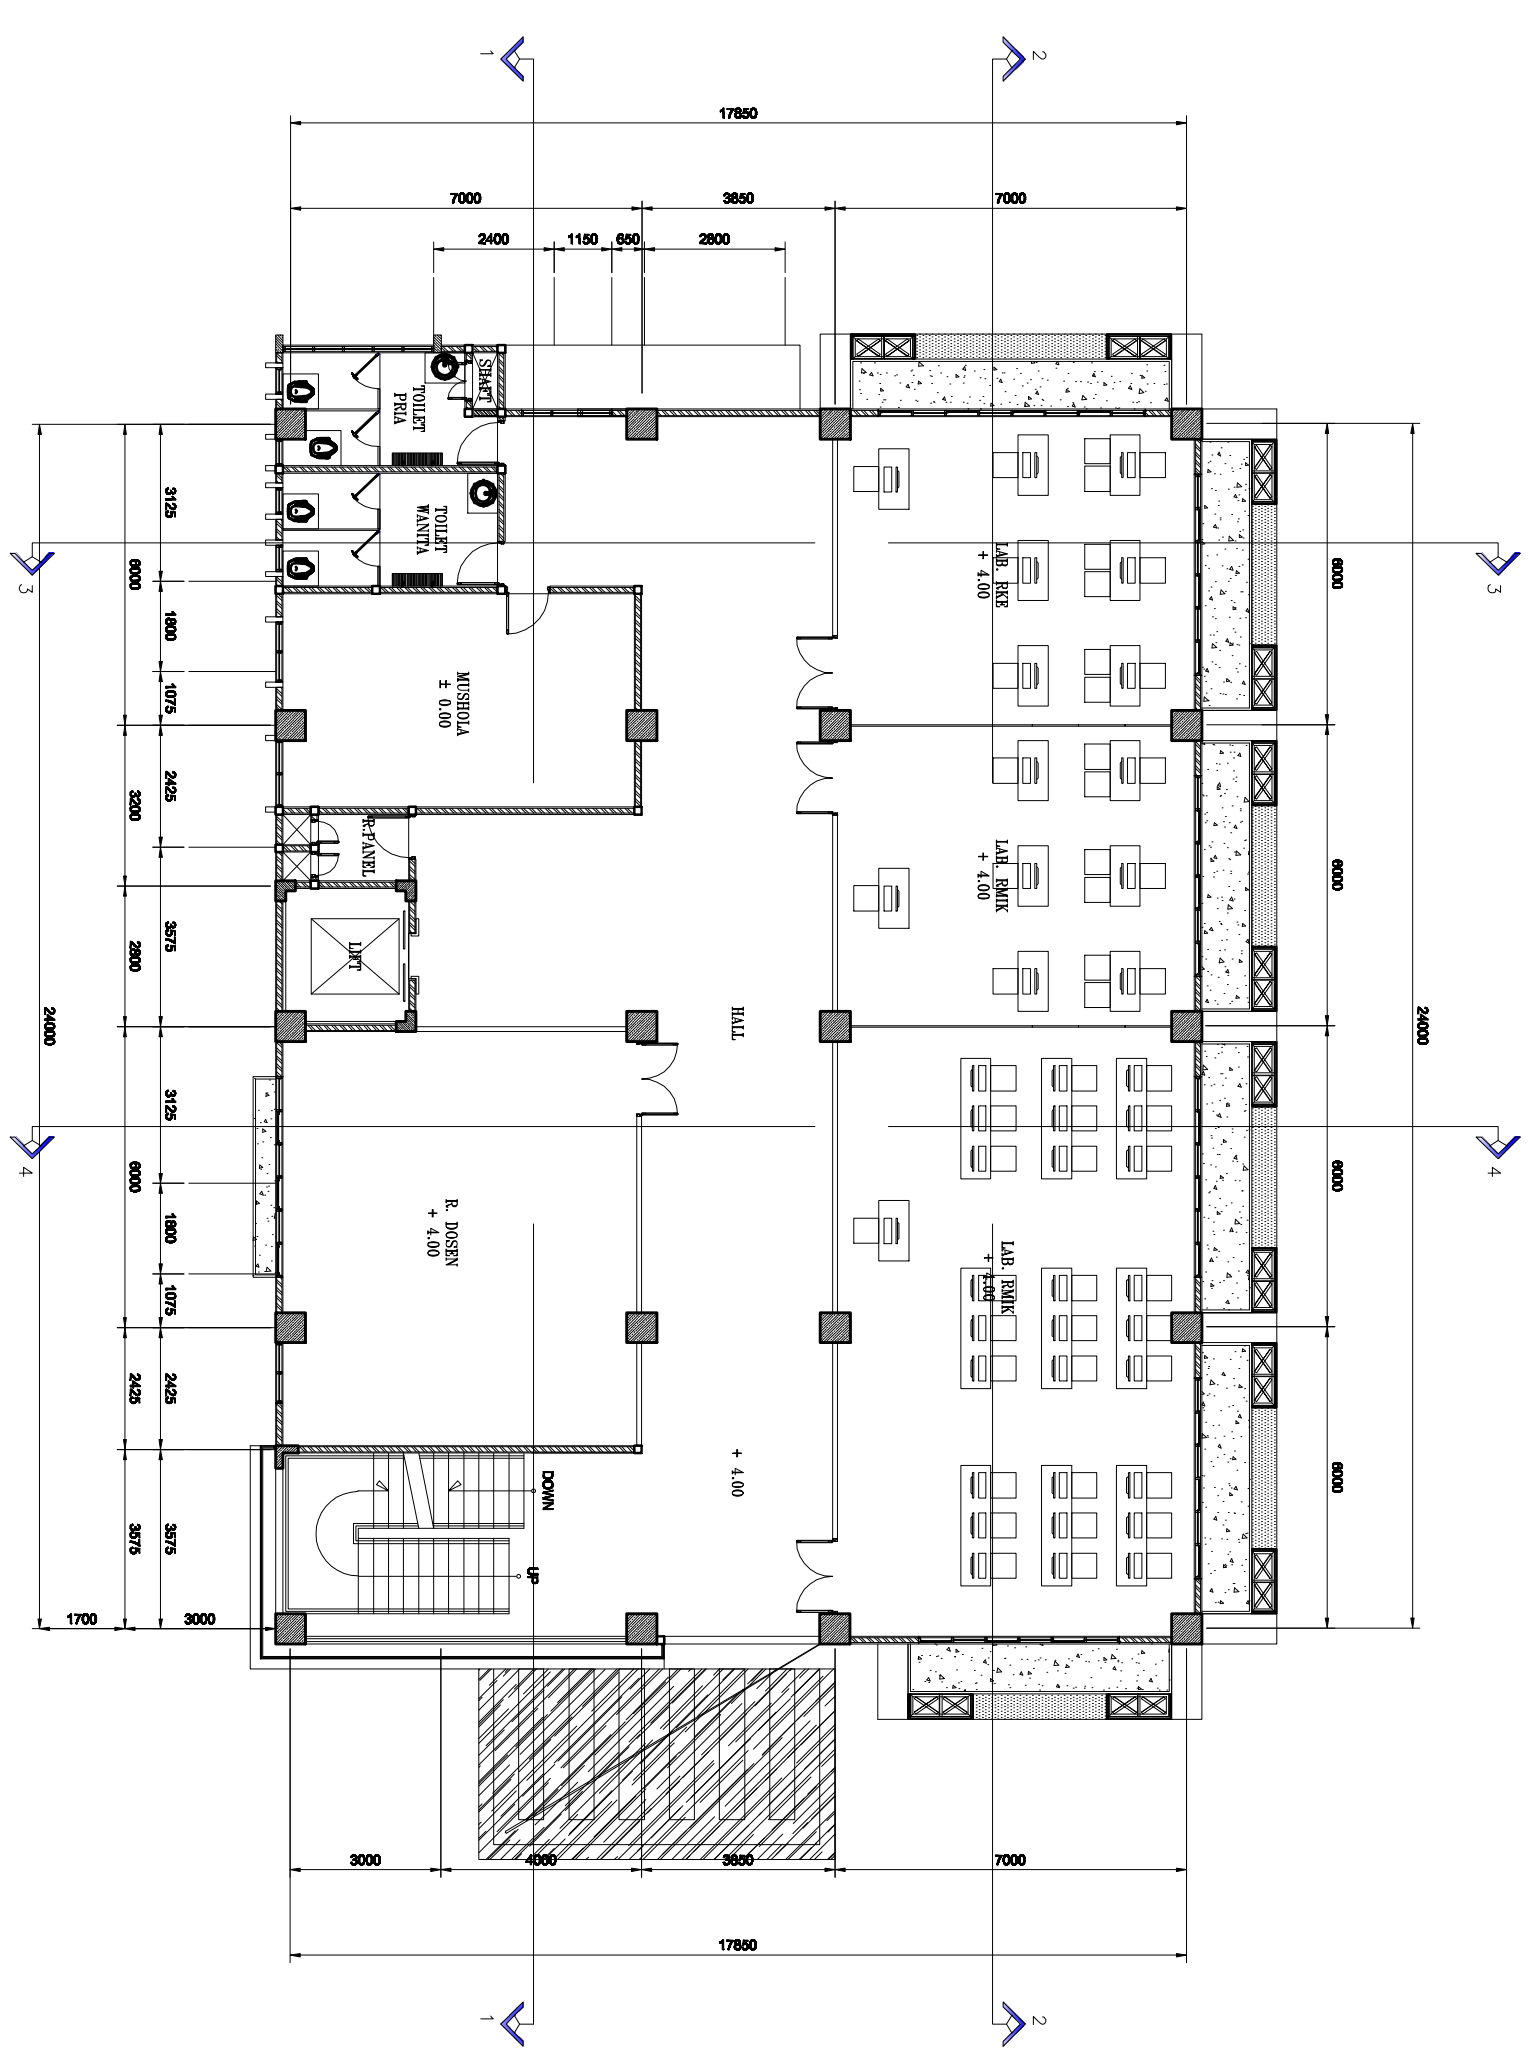

UNIVERSITAS SEMARANG
PROGRAM STUDI DESAIN ARSITEKTUR
JURUSAN ARSITEKTUR FAKULTAS TEKNIK
UNIVERSITAS DIPONEGORO
SEMARANG

WATI KALILI
TUGAS AKHIR

JUDUL TUGAS
REDESAIN RUMAH POLITEKES SEMARANG

JUDUL GAMBAR
DENAH LANTAI 2

SKALA RUMAH TANGGA DESAIN RUMAH POLITEKES SEMARANG
LURUH WINDO PROYEK REVISI 02
AR-DN-02

WAWASSYIA
SIPA HADYANA
NAMA NIMBAK

DAFTAR ISI
DAFTAR ISI
DAFTAR ISI

NO	REVISI	REVISI	REVISI
1	1	1	1
2	2	2	2
3	3	3	3
4	4	4	4
5	5	5	5
6	6	6	6
7	7	7	7
8	8	8	8
9	9	9	9
10	10	10	10

KETERANGAN

SUMBER REFERENSI

DENAH LANTAI

DENAH LANTAI 2

SKALA 1:150

DAFTAR ISI
DAFTAR ISI
DAFTAR ISI