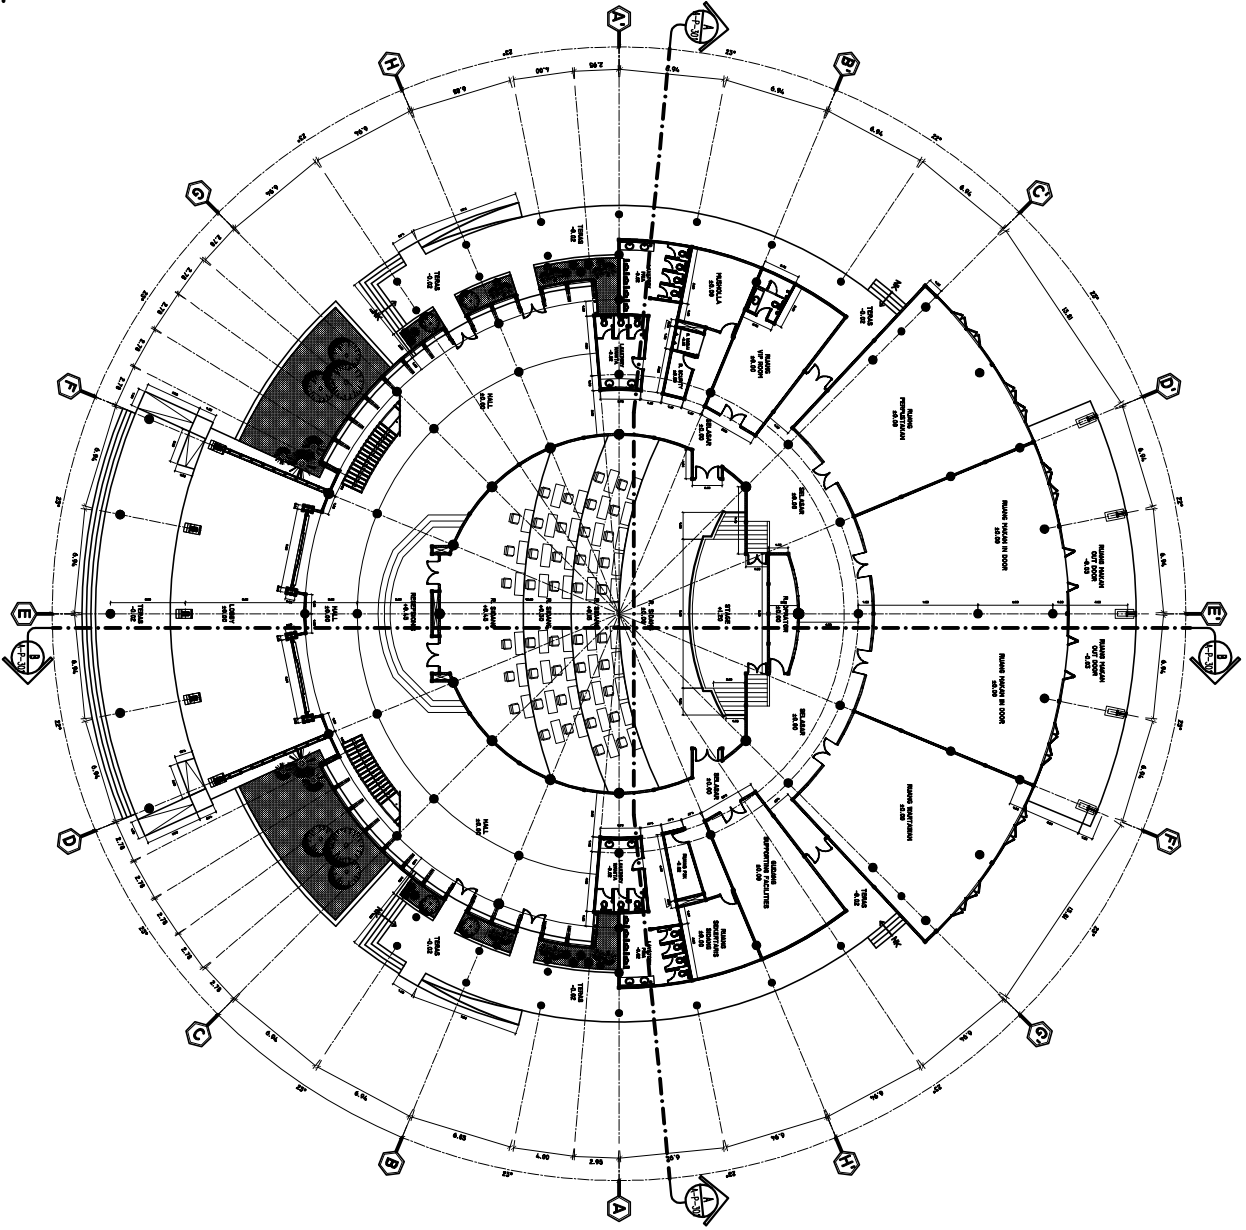

DENAH LANTAI 1
SKALA 1 : 250

MAHASISWA

JULIA YUSRI
TIGAS MAHA

DEWA

SKALA 1 : 250
DENAH LANTAI 1
ANS-02-01

STATUS DESAIN

NO	REVISI	ISI
1		
2		
3		
4		
5		
6		
7		
8		
9		
10		

NO	REVISI	ISI
1		
2		
3		
4		
5		
6		
7		
8		
9		
10		

DENAH LANTAI 1

DISUNYIKAN DAN DITOLONG...
UNIVERSITAS SEPuluh Nopember