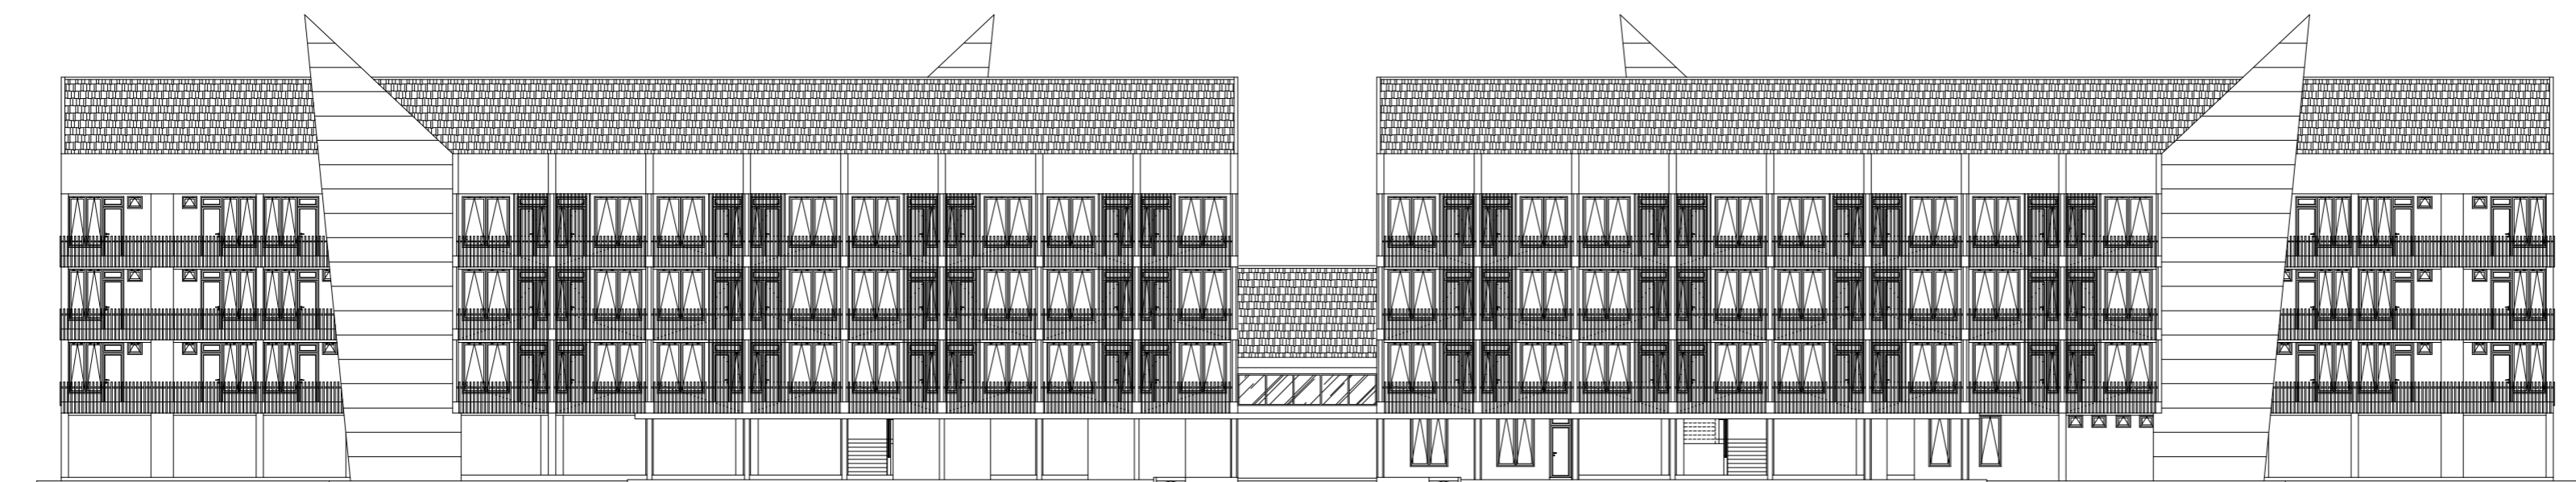

NAMA INSTITUSI

PROGRAM STUDI D3
DESAIN ARSITEKTUR
JURUSAN ARSITEKTUR FAKULTAS TEKNIK
UNIVERSITAS DIPONEGORO
Jl. Prof. Sudarto SH
TEMBALANG - SEMARANG - 50275

MATA KULIAH

TUGAS AKHIR

JUDUL TUGAS

REDESAIN RUSUNAWA TEGALKAMULYAN
UNIT I KABUPATEN CILACAP

JUDUL GAMBAR

TAMPAK A (DEPAN) DAN B (BELAKANG)

SKALA ■ NAMA FILE ■ DISPLIN ■ NOMOR GAMBAR

1:250
UKURAN ■ NO. PROYEK ■ REV NO. ■ ARS-09
A2

MAHASISWA

WIDYA OCTAVILIANI
21020114060005

STATUS DIPERIKSA

DIPERIKSA OLEH

NAMA DOSEN	NIP DOSEN	TTD
REZSA RISKIYANTO, ST, MT	19840827 2012121003	
IR. HERMIN WERONINGSIH, MT	19671021 1990032002	

DISETUJUI OLEH

STATUS REVISI

REV.	DISETUJUI	REVISI	TGL.

KETERANGAN

GAMBAR REFERENSI

DENAH KUNCI