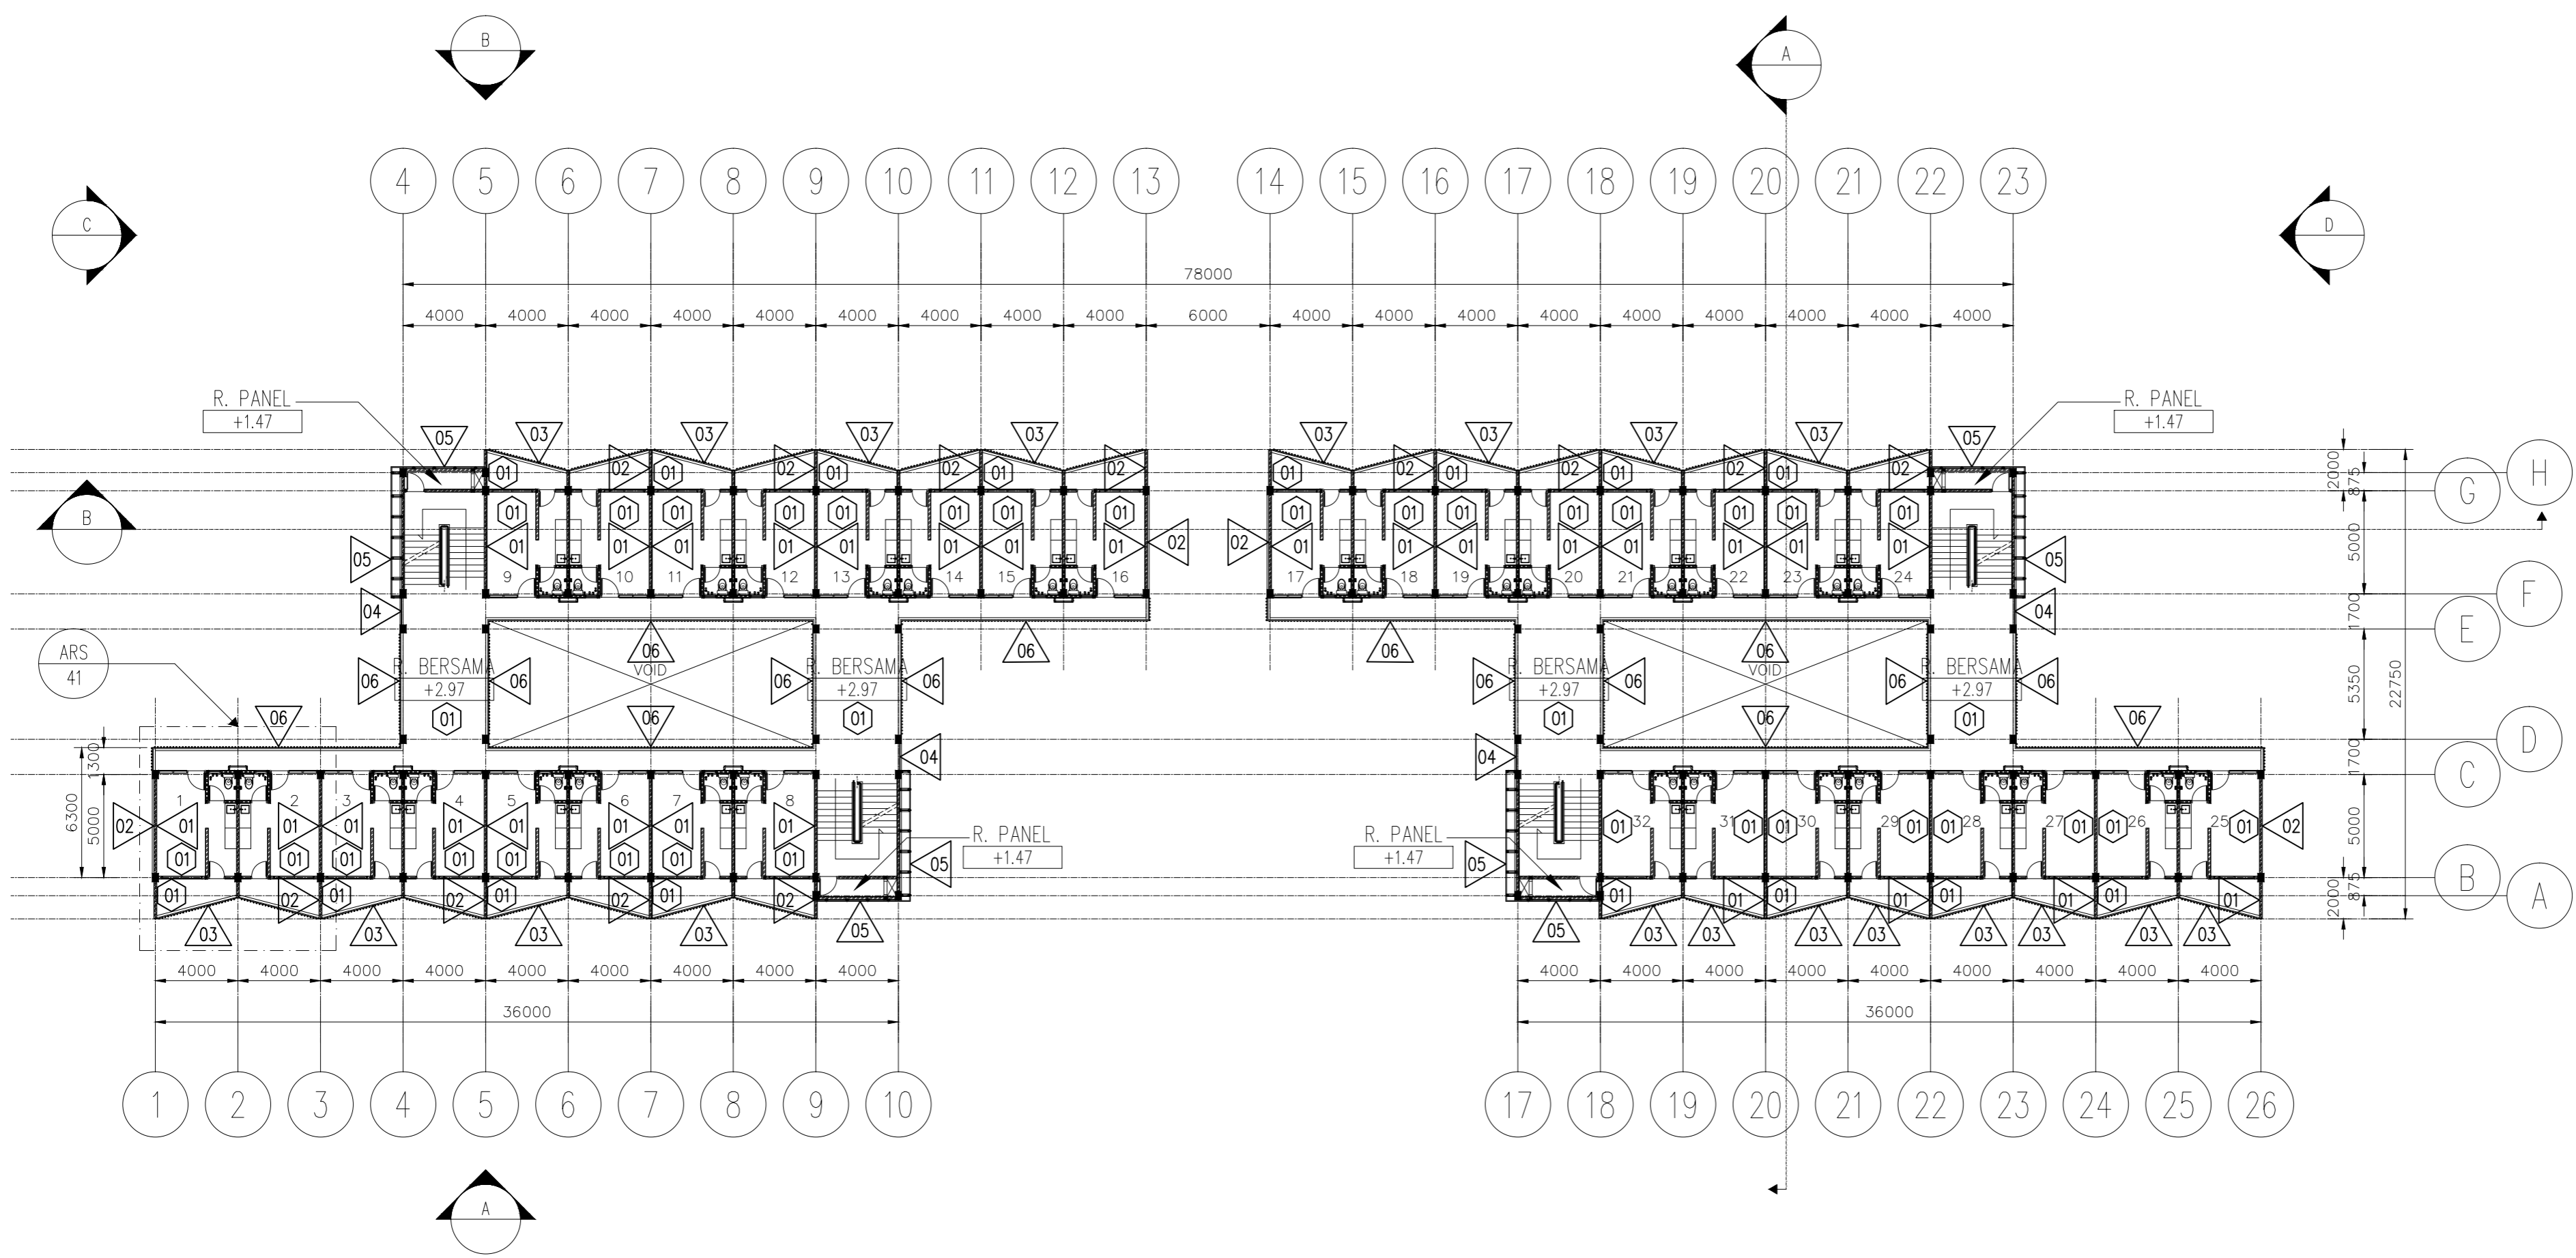

REV.	DISETUIJI	REVISI	TGL.

ARS DENAH LANTAI SATU
04 1:250

LEGENDA :	
DINDING	LANTAI
01 DINDING PAS. 1/2 BATU BATA+PLESTERAN+ACI+FIN. CAT PUTIH INTERIOR	01 GRANITE TILE PUTIH 80X80CM
02 DINDING PAS. 1/2 BATU BATA+PLESTERAN+ACI+FIN. CAT PUTIH EKSTERIOR	02 KERAMIK NON SLIP 40X40CM
03 SECONDARY SKIN RANGKA HOLLOW 5X5CM	03 KERAMIK NON SLIP 20X20CM
04 DINDING KACA FRAMELESS TEMPERED 12MM	04 RABAT BETON TEBAL 6CM
05 ALUMINIUM COMPOSITE PANEL	05 KERAMIK PUTIH 30X30CM
06 RAILING HOLLOW 5X5CM	
07 DINDING BETON TEBAL 15CM+FINISHING KERAMIK PUTIH 30X30CM	