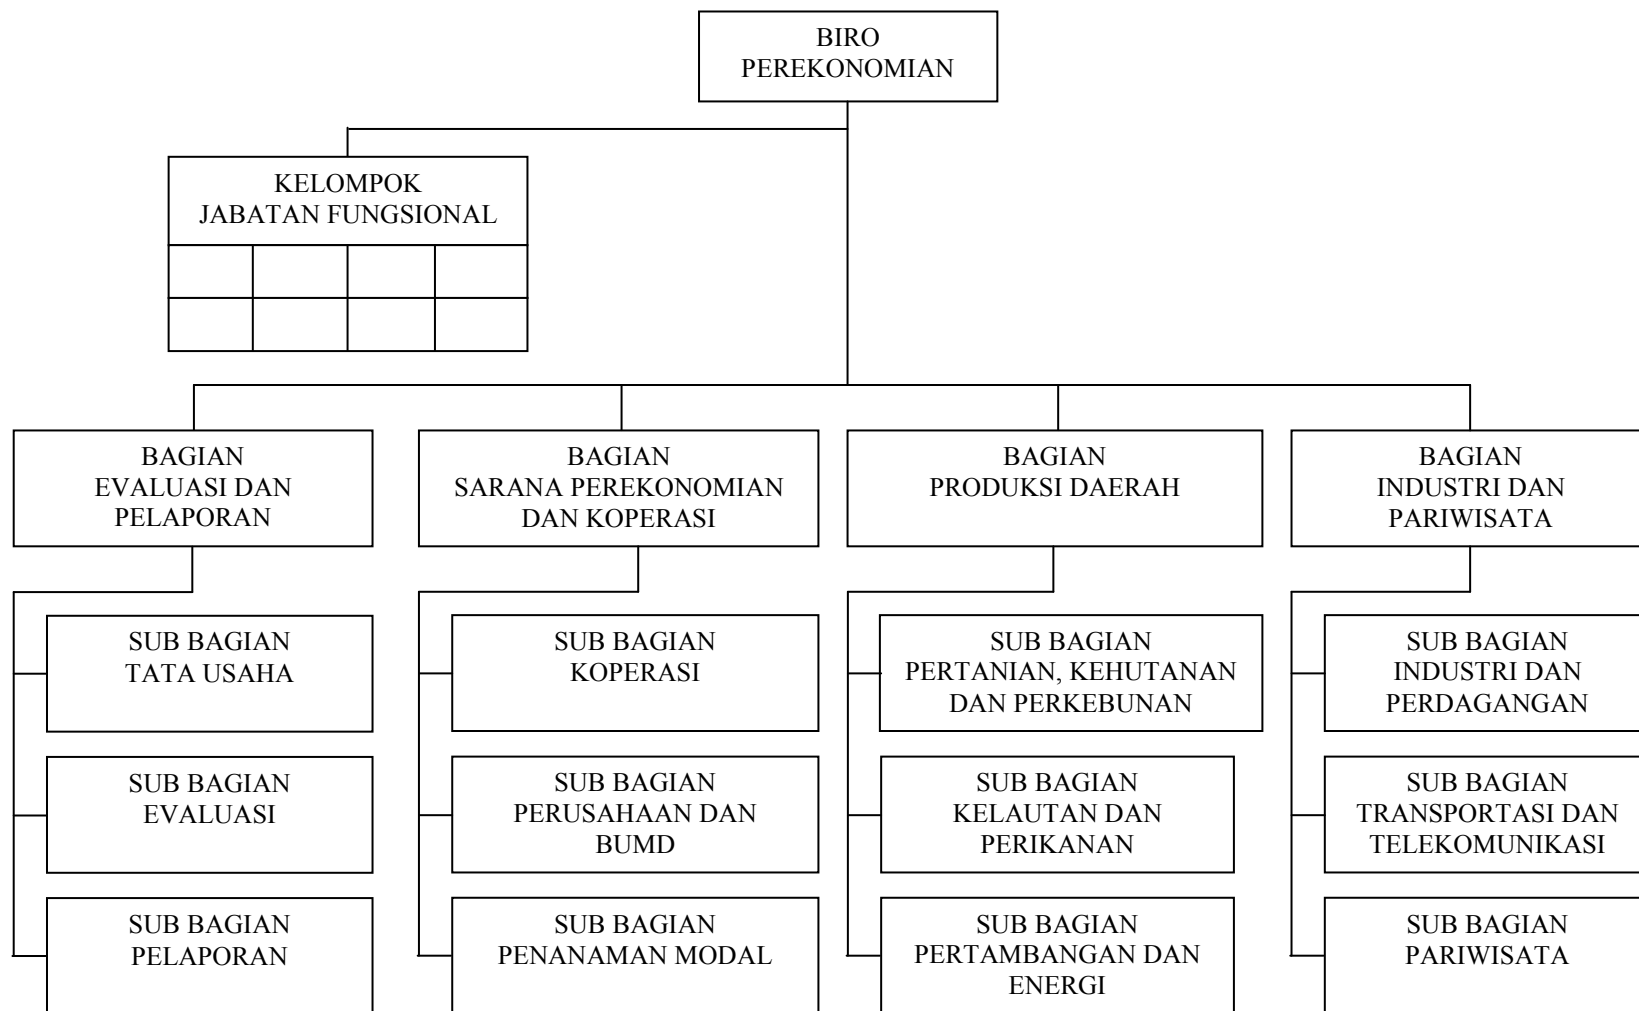

SUSUNAN ORGANISASI SEKRETARIAT DAERAH PROVINSI SUMATERA SELATAN

Gambar 22

Struktur Organisasi Sekretariat Daerah Provinsi Sumatera Selatan

Sumber : Badan Kepegawaian Daerah Provinsi Sumatera Selatan

SUSUNAN ORGANISASI BIRO PEMERINTAHAN SETDA PROVINSI SUMATERA SELATAN

Gambar 23

Struktur Organisasi Biro Pemerintahan Setda Provinsi Sumatera Selatan

Sumber : Badan Kepegawaian Daerah Provinsi Sumatera Selatan

SUSUNAN ORGANISASI BIRO OTONOMI DAN KERJA SAMA SETDA PROVINSI SUMATERA SELATAN

Gambar 24

Struktur Organisasi Biro Otonomi dan Kerja Sama Setda Provinsi Sumatera Selatan

Sumber : Badan Kepegawaian Daerah Provinsi Sumatera Selatan

SUSUNAN ORGANISASI BIRO HUKUM DAN HAK ASASI MANUSIA SETDA PROVINSI SUMATERA SELATAN

Gambar 25

Struktur Organisasi Biro Hukum dan Hak Asasi Manusia Setda Provinsi Sumatera Selatan

Sumber : Badan Kepegawaian Daerah Provinsi Sumatera Selatan

SUSUNAN ORGANISASI BIRO PEREKONOMIAN SETDA PROVINSI SUMATERA SELATAN