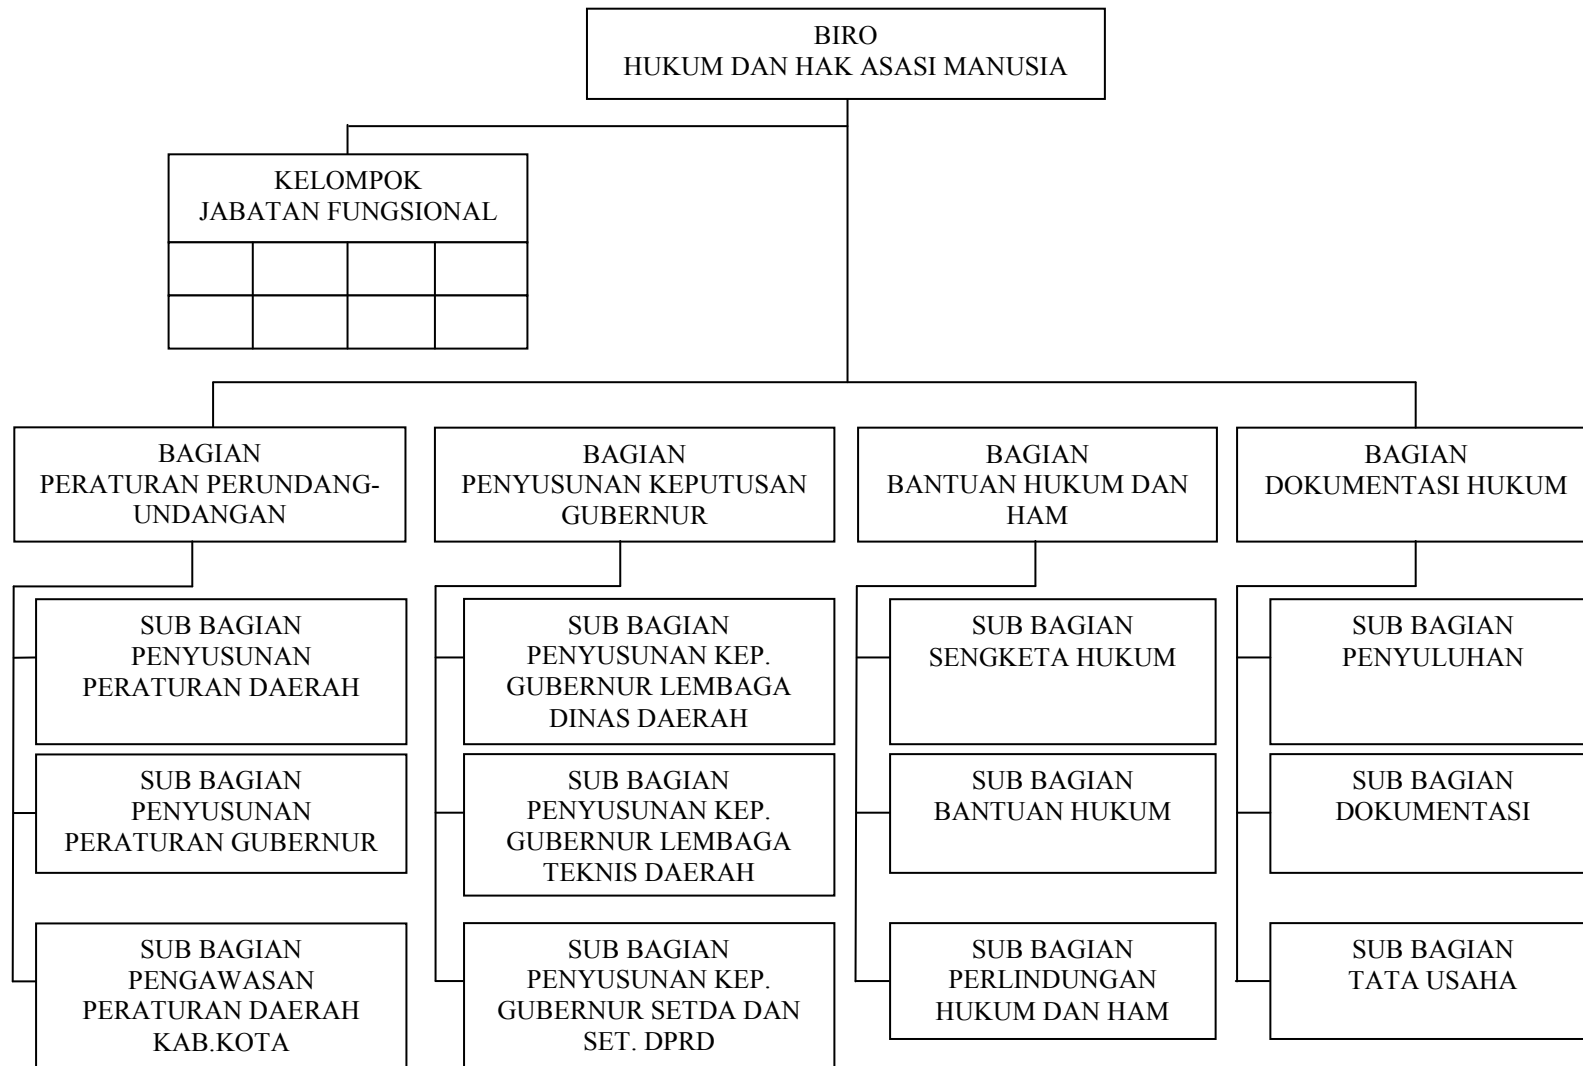

SUSUNAN ORGANISASI SEKRETARIAT DAERAH PROVINSI SUMATERA SELATAN

Gambar 22

Struktur Organisasi Sekretariat Daerah Provinsi Sumatera Selatan

Sumber : Badan Kepegawaian Daerah Provinsi Sumatera Selatan

SUSUNAN ORGANISASI BIRO PEMERINTAHAN SETDA PROVINSI SUMATERA SELATAN

Gambar 23

Struktur Organisasi Biro Pemerintahan Setda Provinsi Sumatera Selatan

Sumber : Badan Kepegawaian Daerah Provinsi Sumatera Selatan

SUSUNAN ORGANISASI BIRO OTONOMI DAN KERJA SAMA SETDA PROVINSI SUMATERA SELATAN

Gambar 24

Struktur Organisasi Biro Otonomi dan Kerja Sama Setda Provinsi Sumatera Selatan

Sumber : Badan Kepegawaian Daerah Provinsi Sumatera Selatan

SUSUNAN ORGANISASI BIRO HUKUM DAN HAK ASASI MANUSIA SETDA PROVINSI SUMATERA SELATAN

Gambar 25

Struktur Organisasi Biro Hukum dan Hak Asasi Manusia Setda Provinsi Sumatera Selatan

Sumber : Badan Kepegawaian Daerah Provinsi Sumatera Selatan

SUSUNAN ORGANISASI BIRO PEREKONOMIAN SETDA PROVINSI SUMATERA SELATAN