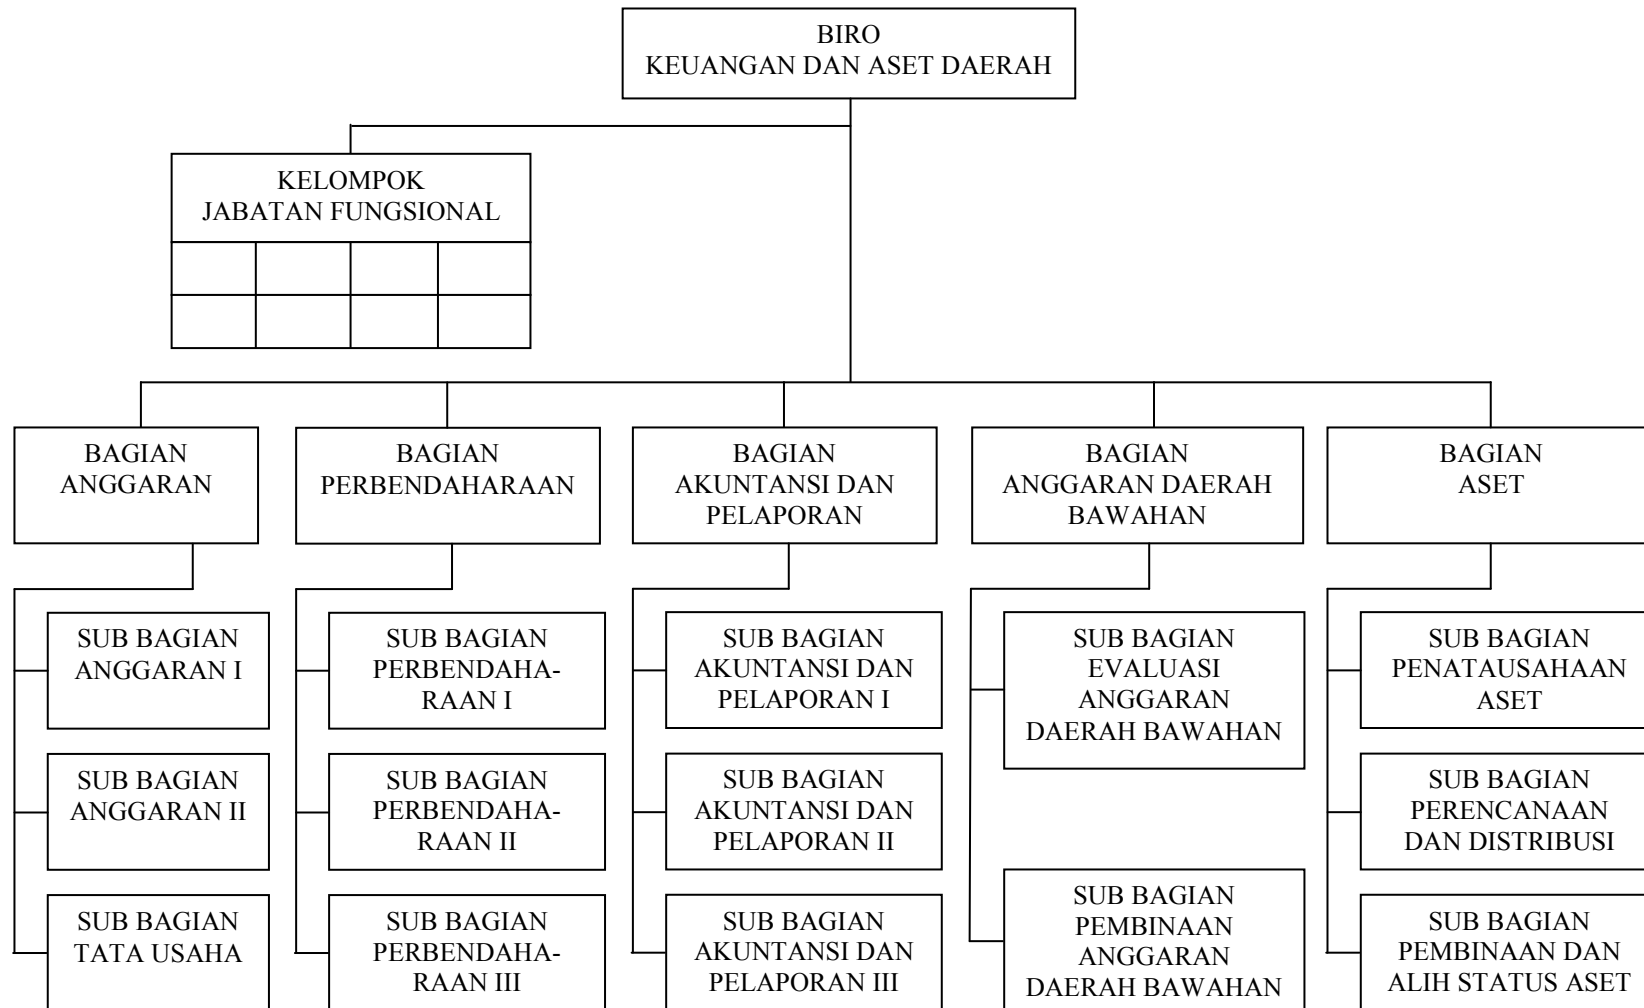

SUSUNAN ORGANISASI BIRO KEUANGAN DAN ASET DAERAH SETDA PROVINSI SUMATERA SELATAN

Gambar 28

Struktur Organisasi Biro Keuangan dan Aset Daerah Setda Provinsi Sumatera Selatan

Sumber : Badan Kepegawaian Daerah Provinsi Sumatera Selatan