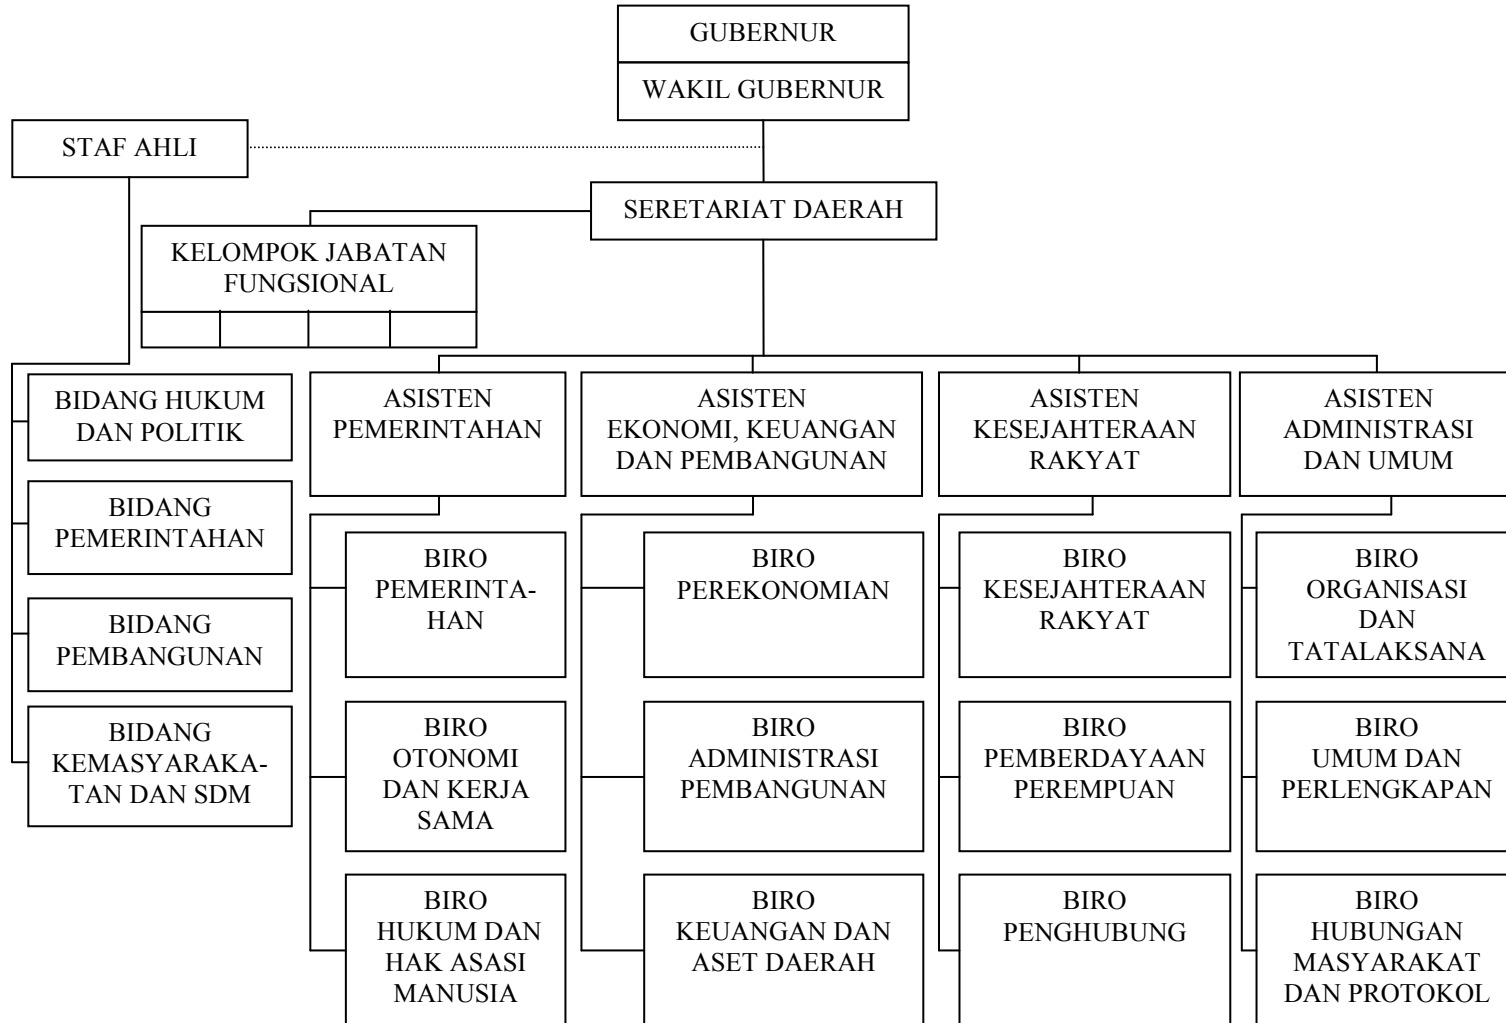

SUSUNAN ORGANISASI SEKRETARIAT DAERAH PROVINSI SUMATERA SELATAN

Gambar 22

Struktur Organisasi Sekretariat Daerah Provinsi Sumatera Selatan

Sumber : Badan Kepegawaian Daerah Provinsi Sumatera Selatan

SUSUNAN ORGANISASI BIRO PEMERINTAHAN SETDA PROVINSI SUMATERA SELATAN

Gambar 23

Struktur Organisasi Biro Pemerintahan Setda Provinsi Sumatera Selatan

Sumber : Badan Kepegawaian Daerah Provinsi Sumatera Selatan

SUSUNAN ORGANISASI BIRO OTONOMI DAN KERJA SAMA SETDA PROVINSI SUMATERA SELATAN

Gambar 24

Struktur Organisasi Biro Otonomi dan Kerja Sama Setda Provinsi Sumatera Selatan

Sumber : Badan Kepegawaian Daerah Provinsi Sumatera Selatan

SUSUNAN ORGANISASI BIRO HUKUM DAN HAK ASASI MANUSIA SETDA PROVINSI SUMATERA SELATAN

Gambar 32

Struktur Organisasi Biro Organisasi dan Tata Laksana Setda Provinsi Sumatera Selatan

Sumber : Badan Kepegawaian Daerah Provinsi Sumatera Selatan

SUSUNAN ORGANISASI BIRO UMUM DAN PERLENGKAPAN SETDA PROVINSI SUMATERA SELATAN