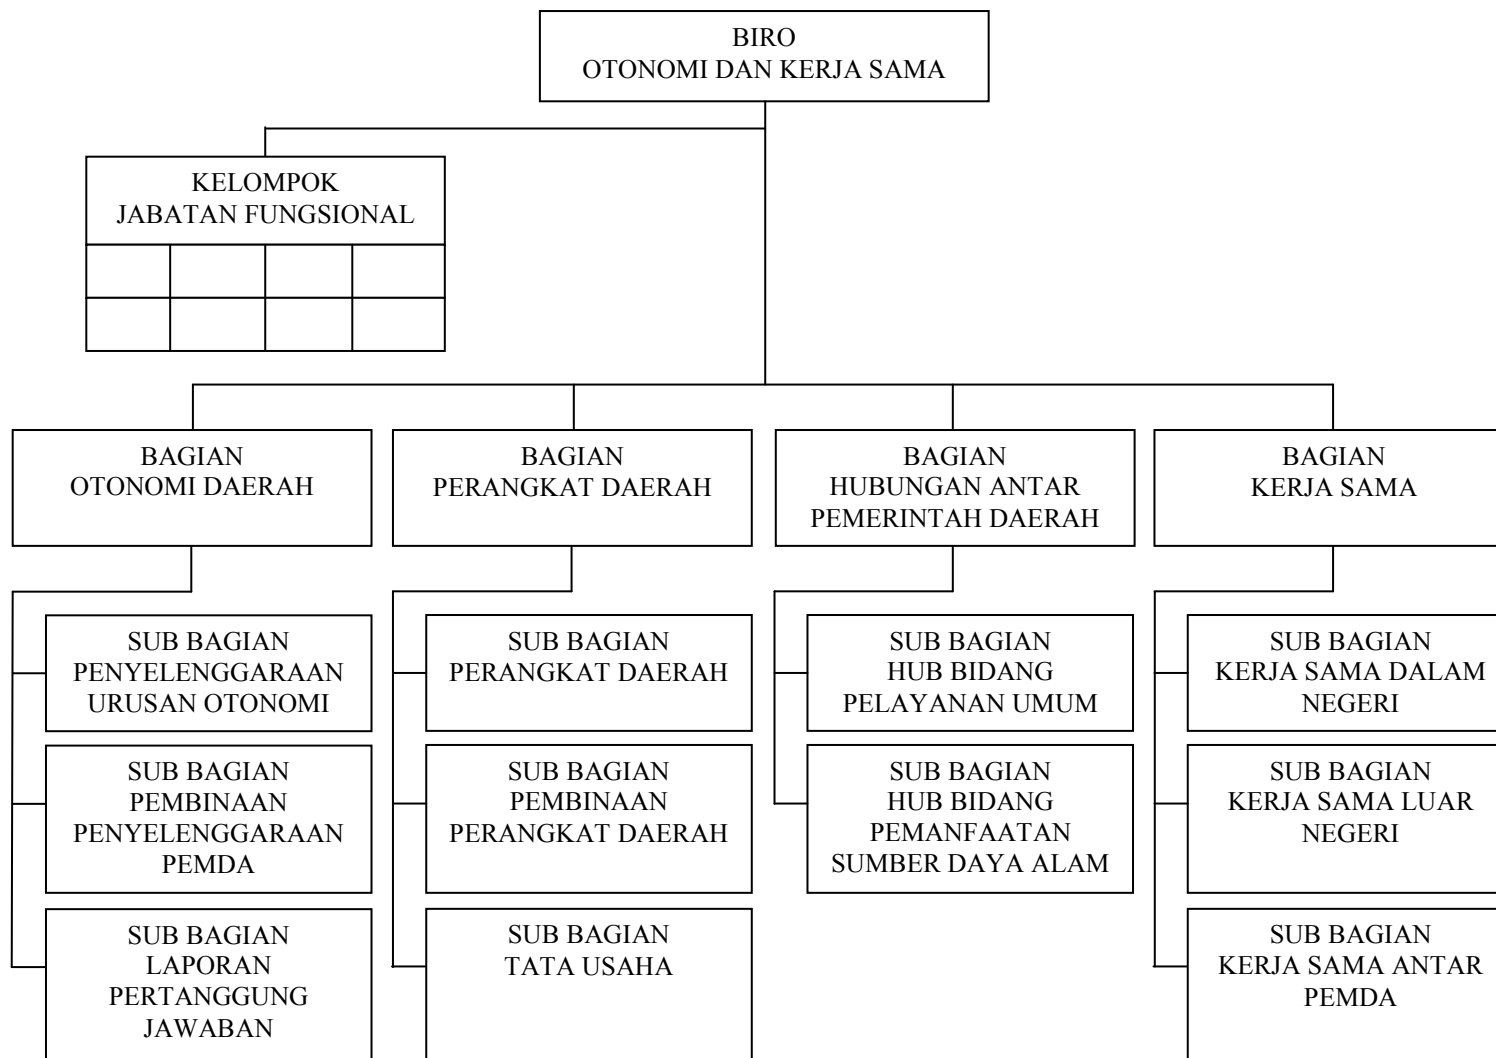

SUSUNAN ORGANISASI SEKRETARIAT DAERAH PROVINSI SUMATERA SELATAN

Gambar 22

Struktur Organisasi Sekretariat Daerah Provinsi Sumatera Selatan

Sumber : Badan Kepegawaian Daerah Provinsi Sumatera Selatan

SUSUNAN ORGANISASI BIRO PEMERINTAHAN SETDA PROVINSI SUMATERA SELATAN

Gambar 23

Struktur Organisasi Biro Pemerintahan Setda Provinsi Sumatera Selatan

Sumber : Badan Kepegawaian Daerah Provinsi Sumatera Selatan

SUSUNAN ORGANISASI BIRO OTONOMI DAN KERJA SAMA SETDA PROVINSI SUMATERA SELATAN

Gambar 24

Struktur Organisasi Biro Otonomi dan Kerja Sama Setda Provinsi Sumatera Selatan

Sumber : Badan Kepegawaian Daerah Provinsi Sumatera Selatan

SUSUNAN ORGANISASI BIRO HUKUM DAN HAK ASASI MANUSIA SETDA PROVINSI SUMATERA SELATAN

Gambar 32

Struktur Organisasi Biro Organisasi dan Tata Laksana Setda Provinsi Sumatera Selatan

Sumber : Badan Kepegawaian Daerah Provinsi Sumatera Selatan

SUSUNAN ORGANISASI BIRO UMUM DAN PERLENGKAPAN SETDA PROVINSI SUMATERA SELATAN