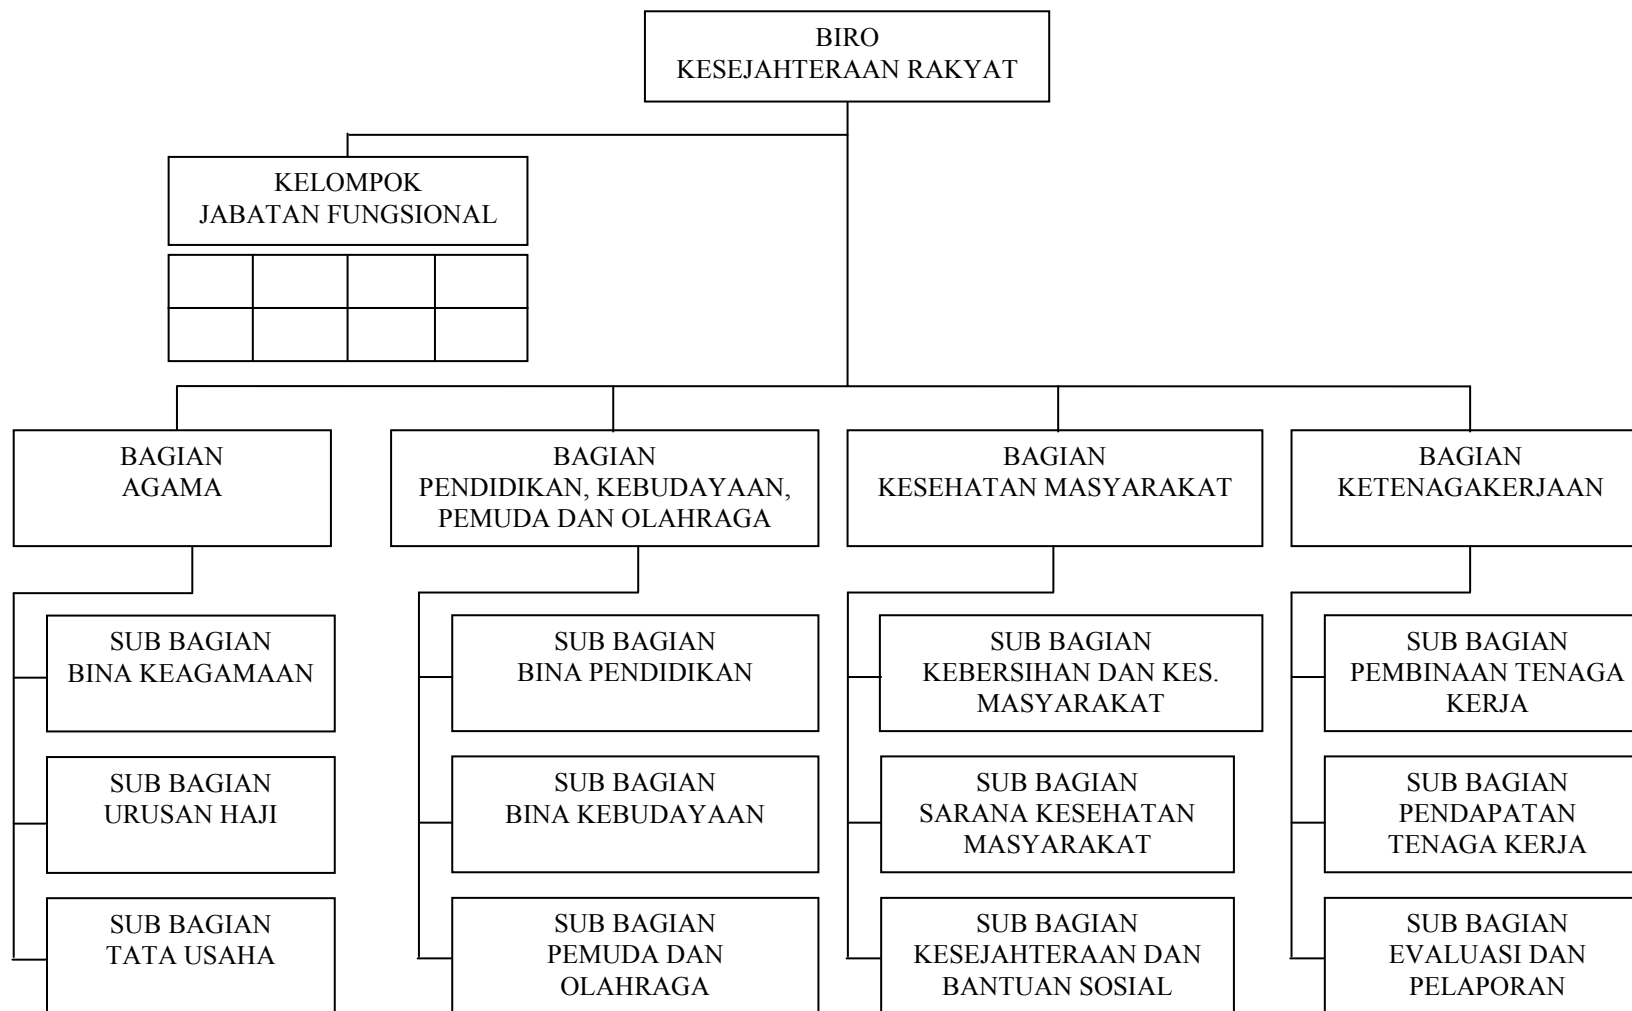

Gambar 25

Struktur Organisasi Biro Hukum dan Hak Asasi Manusia Setda Provinsi Sumatera Selatan

Sumber : Badan Kepegawaian Daerah Provinsi Sumatera Selatan

SUSUNAN ORGANISASI BIRO PEREKONOMIAN SETDA PROVINSI SUMATERA SELATAN

Gambar 26

Struktur Organisasi Biro Perekonomian Setda Provinsi Sumatera Selatan

Sumber : Badan Kepegawaian Daerah Provinsi Sumatera Selatan

SUSUNAN ORGANISASI BIRO ADMINISTRASI PEMBANGUNAN SETDA PROVINSI SUMATERA SELATAN

Gambar 27

Struktur Organisasi Biro Administrasi Pembangunan Setda Provinsi Sumatera Selatan

Sumber : Badan Kepegawaian Daerah Provinsi Sumatera Selatan

SUSUNAN ORGANISASI BIRO KEUANGAN DAN ASET DAERAH SETDA PROVINSI SUMATERA SELATAN

Gambar 28

Struktur Organisasi Biro Keuangan dan Aset Daerah Setda Provinsi Sumatera Selatan

Sumber : Badan Kepegawaian Daerah Provinsi Sumatera Selatan

SUSUNAN ORGANISASI BIRO KESEJAHTERAAN RAKYAT SETDA PROVINSI SUMATERA SELATAN