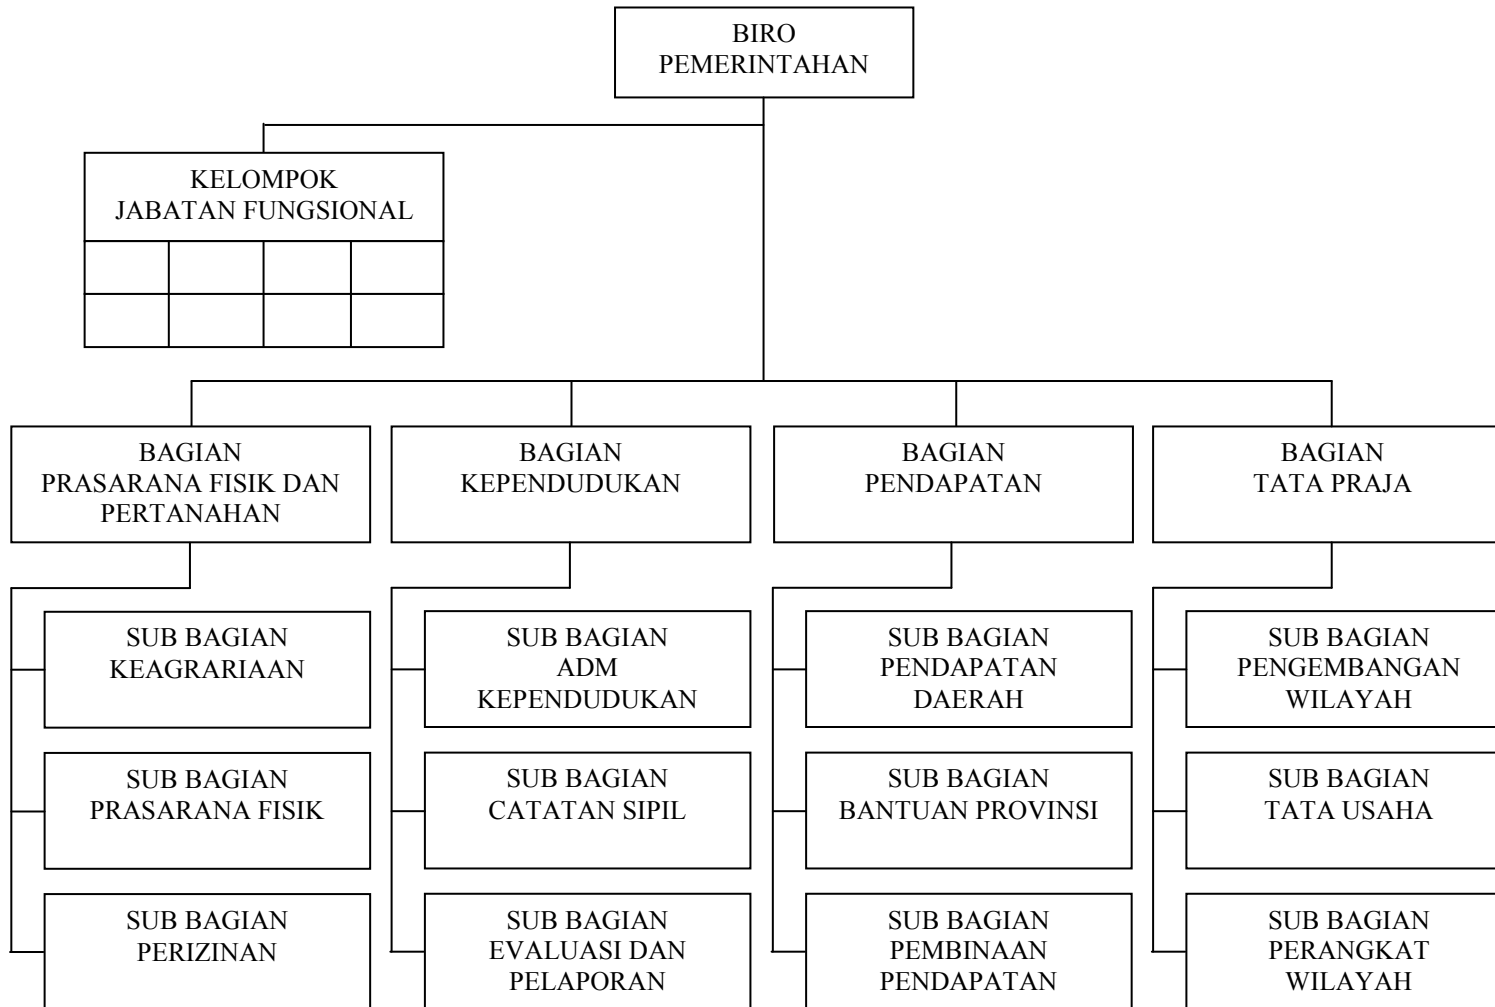

SUSUNAN ORGANISASI SEKRETARIAT DAERAH PROVINSI SUMATERA SELATAN

Gambar 22

Struktur Organisasi Sekretariat Daerah Provinsi Sumatera Selatan

Sumber : Badan Kepegawaian Daerah Provinsi Sumatera Selatan

SUSUNAN ORGANISASI BIRO PEMERINTAHAN SETDA PROVINSI SUMATERA SELATAN

Gambar 23

Struktur Organisasi Biro Pemerintahan Setda Provinsi Sumatera Selatan

Sumber : Badan Kepegawaian Daerah Provinsi Sumatera Selatan

SUSUNAN ORGANISASI BIRO OTONOMI DAN KERJA SAMA SETDA PROVINSI SUMATERA SELATAN

Gambar 24

Struktur Organisasi Biro Otonomi dan Kerja Sama Setda Provinsi Sumatera Selatan

Sumber : Badan Kepegawaian Daerah Provinsi Sumatera Selatan

SUSUNAN ORGANISASI BIRO HUKUM DAN HAK ASASI MANUSIA SETDA PROVINSI SUMATERA SELATAN

Gambar 32

Struktur Organisasi Biro Organisasi dan Tata Laksana Setda Provinsi Sumatera Selatan

Sumber : Badan Kepegawaian Daerah Provinsi Sumatera Selatan

SUSUNAN ORGANISASI BIRO UMUM DAN PERLENGKAPAN SETDA PROVINSI SUMATERA SELATAN