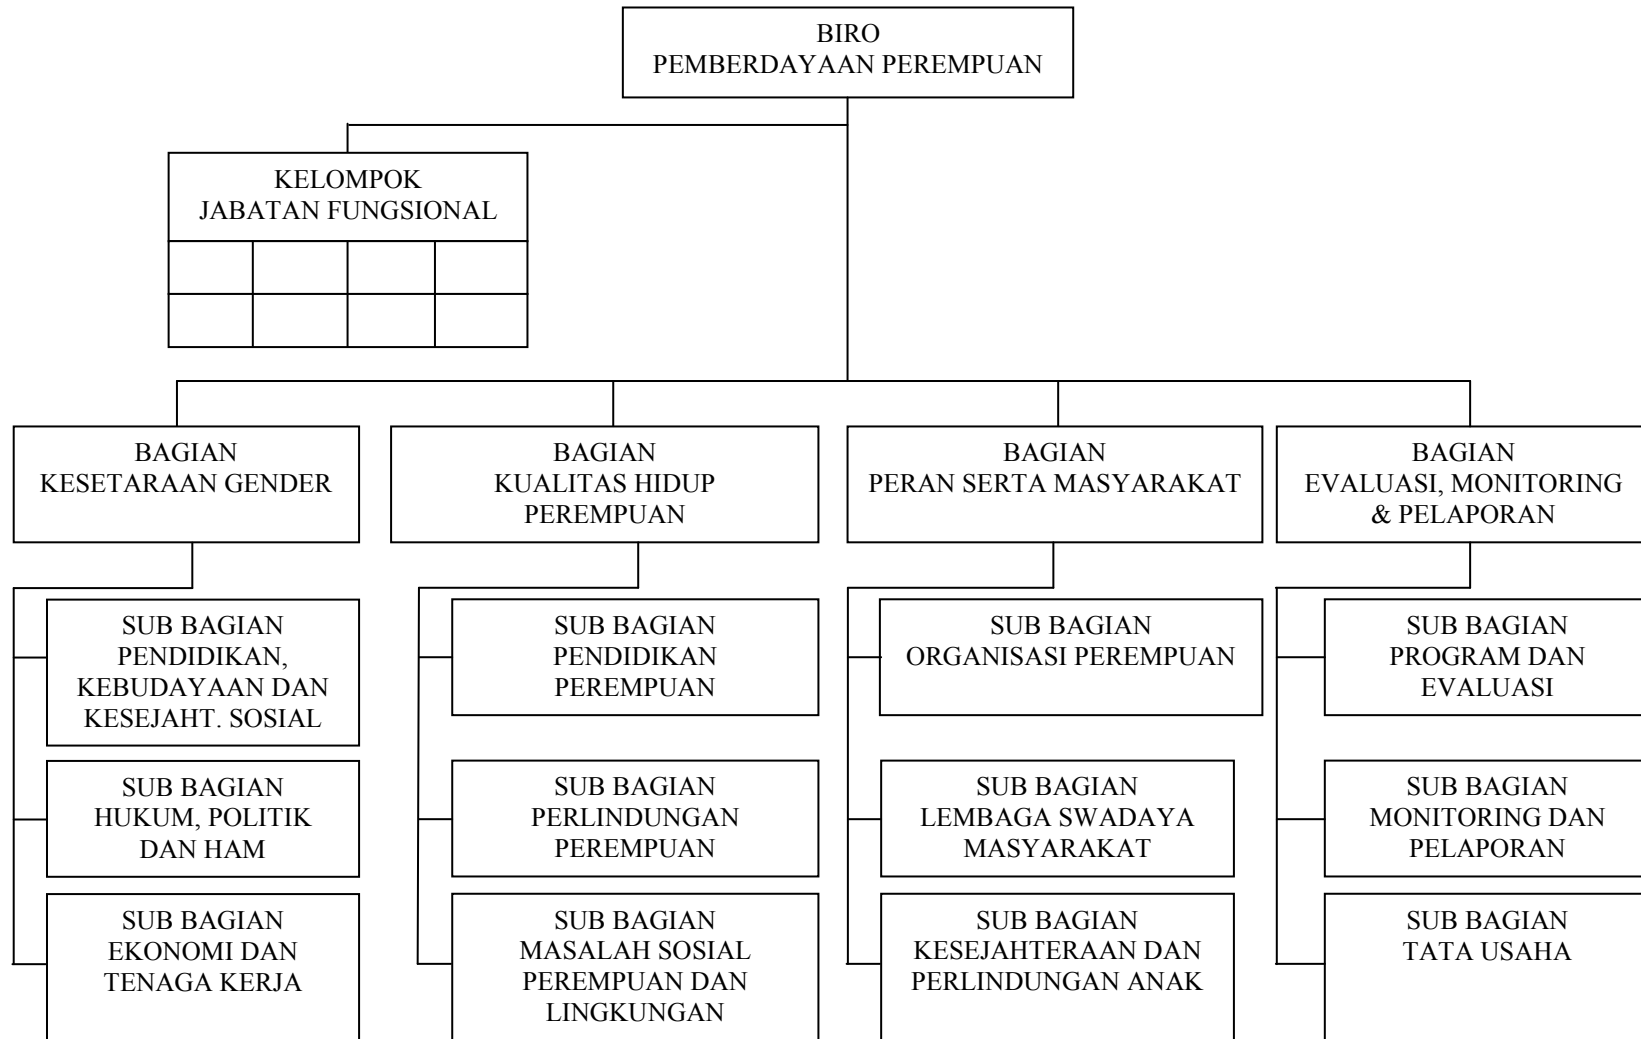

Gambar 23

Struktur Organisasi Biro Pemerintahan Setda Provinsi Sumatera Selatan

Sumber : Badan Kepegawaian Daerah Provinsi Sumatera Selatan

SUSUNAN ORGANISASI BIRO OTONOMI DAN KERJA SAMA SETDA PROVINSI SUMATERA SELATAN

Gambar 27

Struktur Organisasi Biro Administrasi Pembangunan Setda Provinsi Sumatera Selatan

Sumber : Badan Kepegawaian Daerah Provinsi Sumatera Selatan

SUSUNAN ORGANISASI BIRO KEUANGAN DAN ASET DAERAH SETDA PROVINSI SUMATERA SELATAN

Gambar 28

Struktur Organisasi Biro Keuangan dan Aset Daerah Setda Provinsi Sumatera Selatan

Sumber : Badan Kepegawaian Daerah Provinsi Sumatera Selatan

SUSUNAN ORGANISASI BIRO KESEJAHTERAAN RAKYAT SETDA PROVINSI SUMATERA SELATAN

Gambar 29

Struktur Organisasi Biro Kesejahteraan Rakyat Setda Provinsi Sumatera Selatan

Sumber : Badan Kepegawaian Daerah Provinsi Sumatera Selatan

SUSUNAN ORGANISASI BIRO PEMBERDAYAAN PEREMPUAN SETDA PROVINSI SUMATERA SELATAN