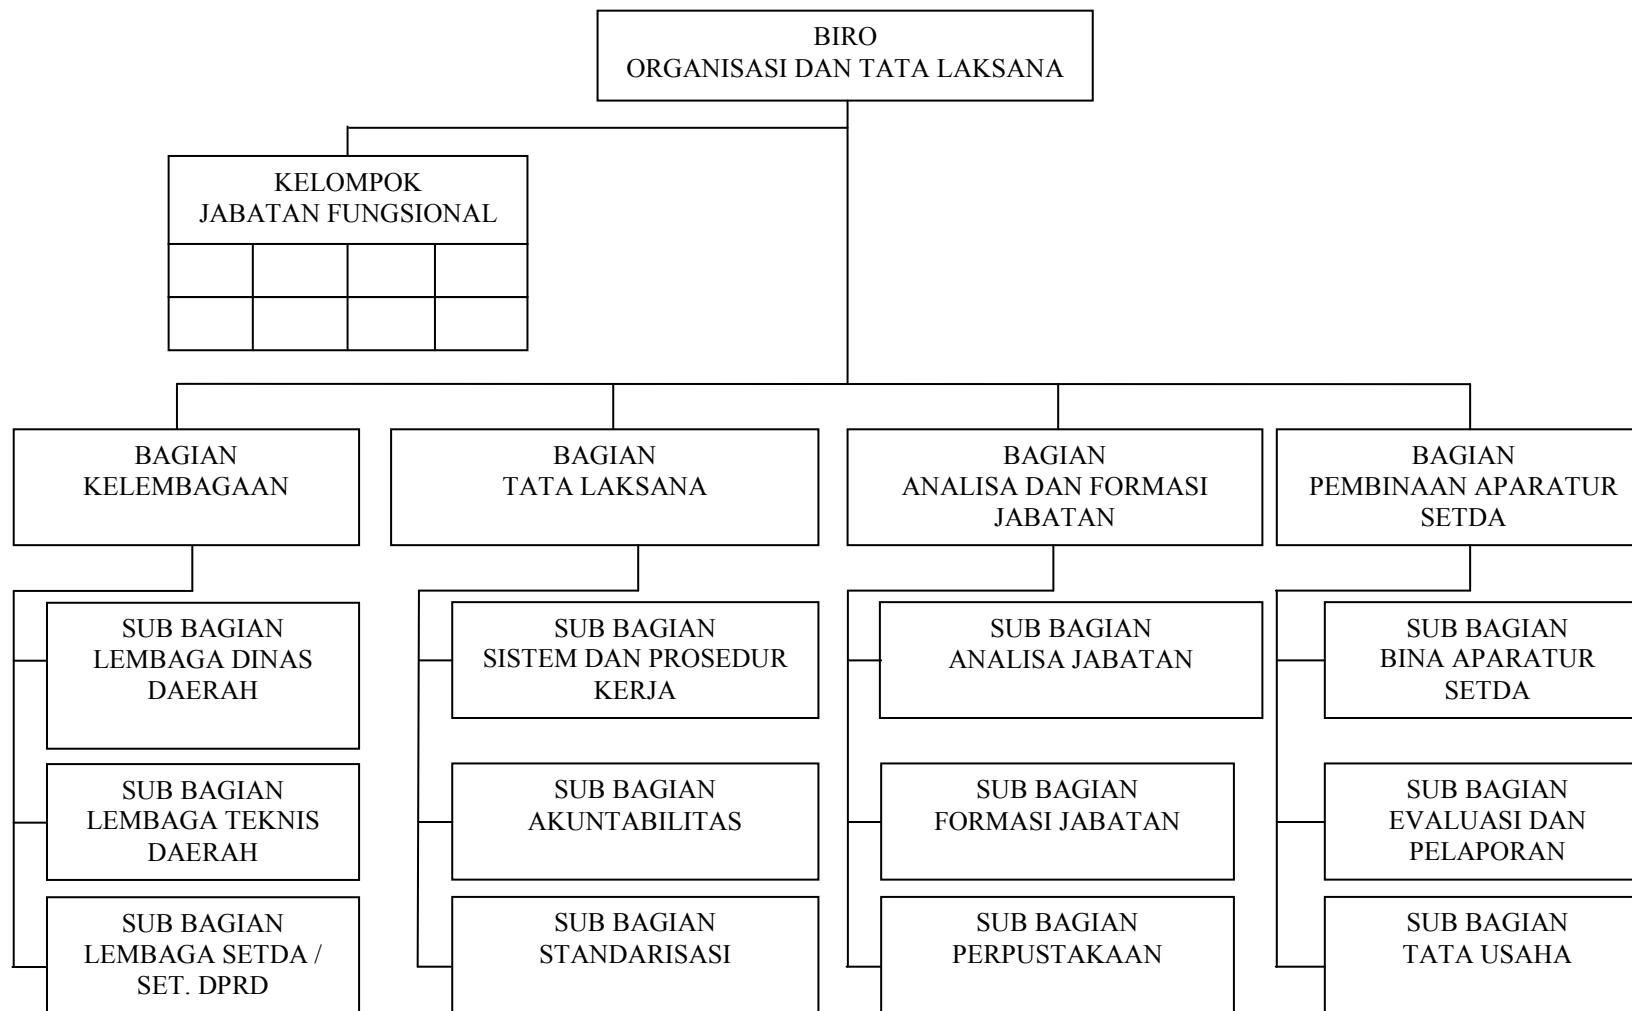

Gambar 23

Struktur Organisasi Biro Pemerintahan Setda Provinsi Sumatera Selatan

Sumber : Badan Kepegawaian Daerah Provinsi Sumatera Selatan

SUSUNAN ORGANISASI BIRO OTONOMI DAN KERJA SAMA SETDA PROVINSI SUMATERA SELATAN

Gambar 29

Struktur Organisasi Biro Kesejahteraan Rakyat Setda Provinsi Sumatera Selatan

Sumber : Badan Kepegawaian Daerah Provinsi Sumatera Selatan

SUSUNAN ORGANISASI BIRO PEMBERDAYAAN PEREMPUAN SETDA PROVINSI SUMATERA SELATAN

Gambar 30

Struktur Organisasi Biro Pemberdayaan Perempuan Setda Provinsi Sumatera Selatan

Sumber : Badan Kepegawaian Daerah Provinsi Sumatera Selatan

SUSUNAN ORGANISASI BIRO PENGHUBUNG SETDA PROVINSI SUMATERA SELATAN

Gambar 31

Struktur Organisasi Biro Penghubung Setda Provinsi Sumatera Selatan

Sumber : Badan Kepegawaian Daerah Provinsi Sumatera Selatan

SUSUNAN ORGANISASI BIRO ORGANISASI DAN TATA LAKSANA SETDA PROVINSI SUMATERA SELATAN