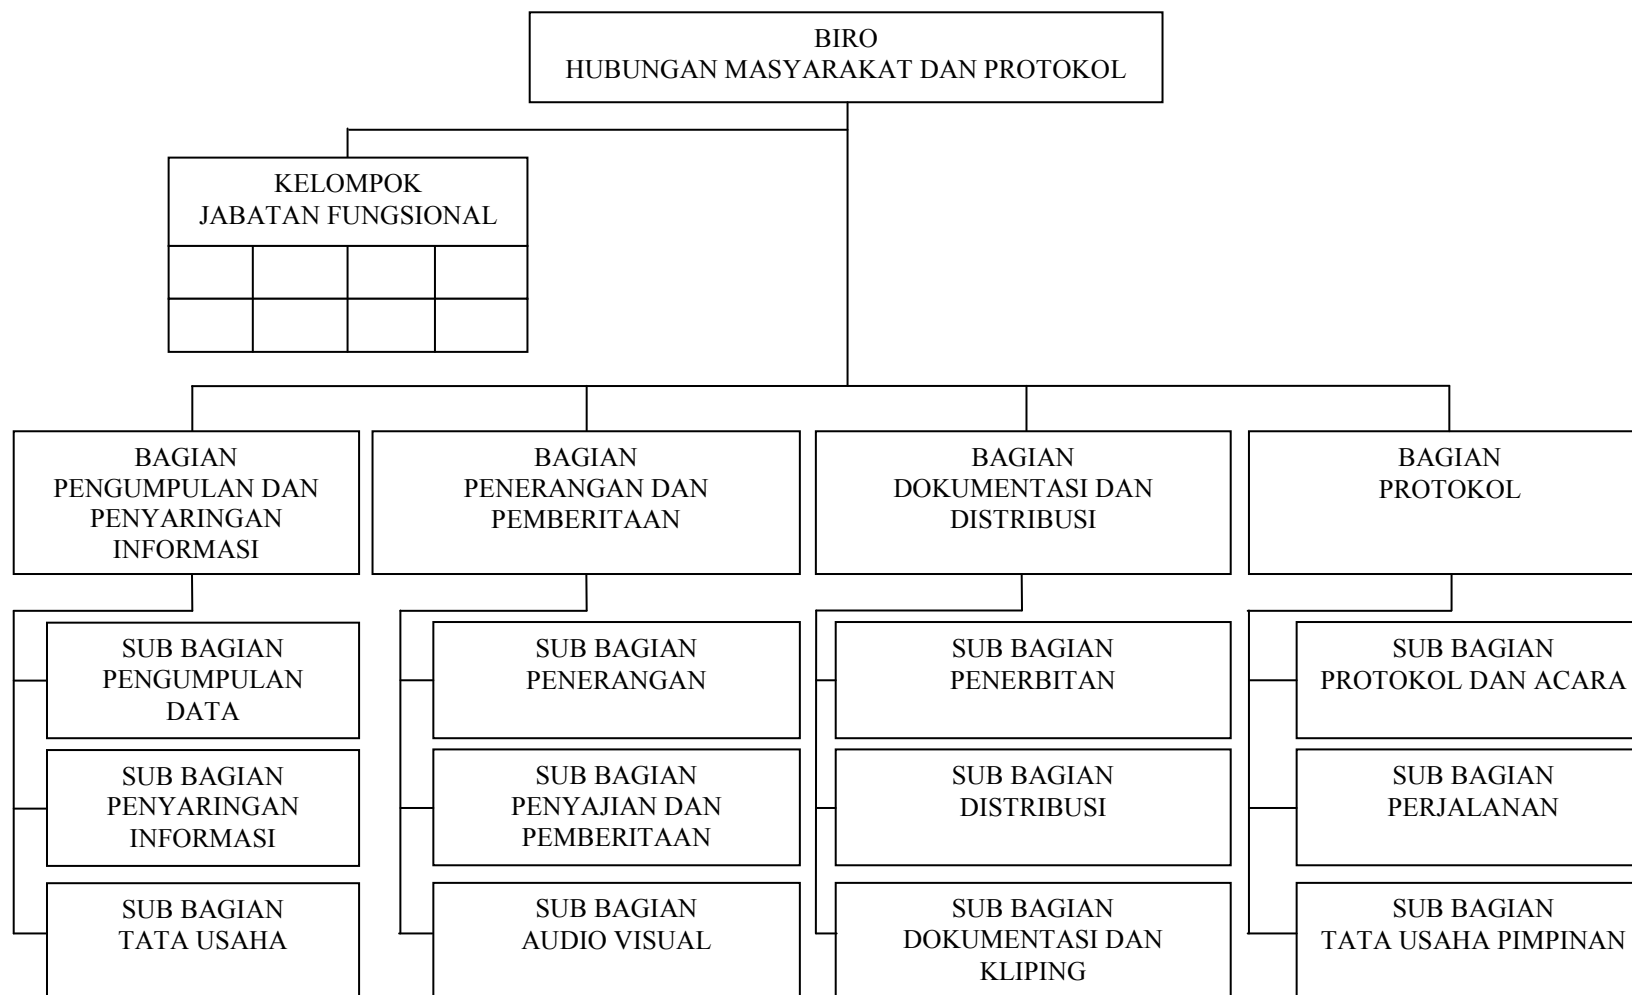

SUSUNAN ORGANISASI BIRO HUBUNGAN MASYARAKAT DAN PROTOKOL SETDA PROVINSI SUMATERA SELATAN

Gambar 34

Struktur Organisasi Biro Hubungan Masyarakat dan Protokol Setda Provinsi Sumatera Selatan

Sumber : Badan Kepegawaian Daerah Provinsi Sumatera Selatan