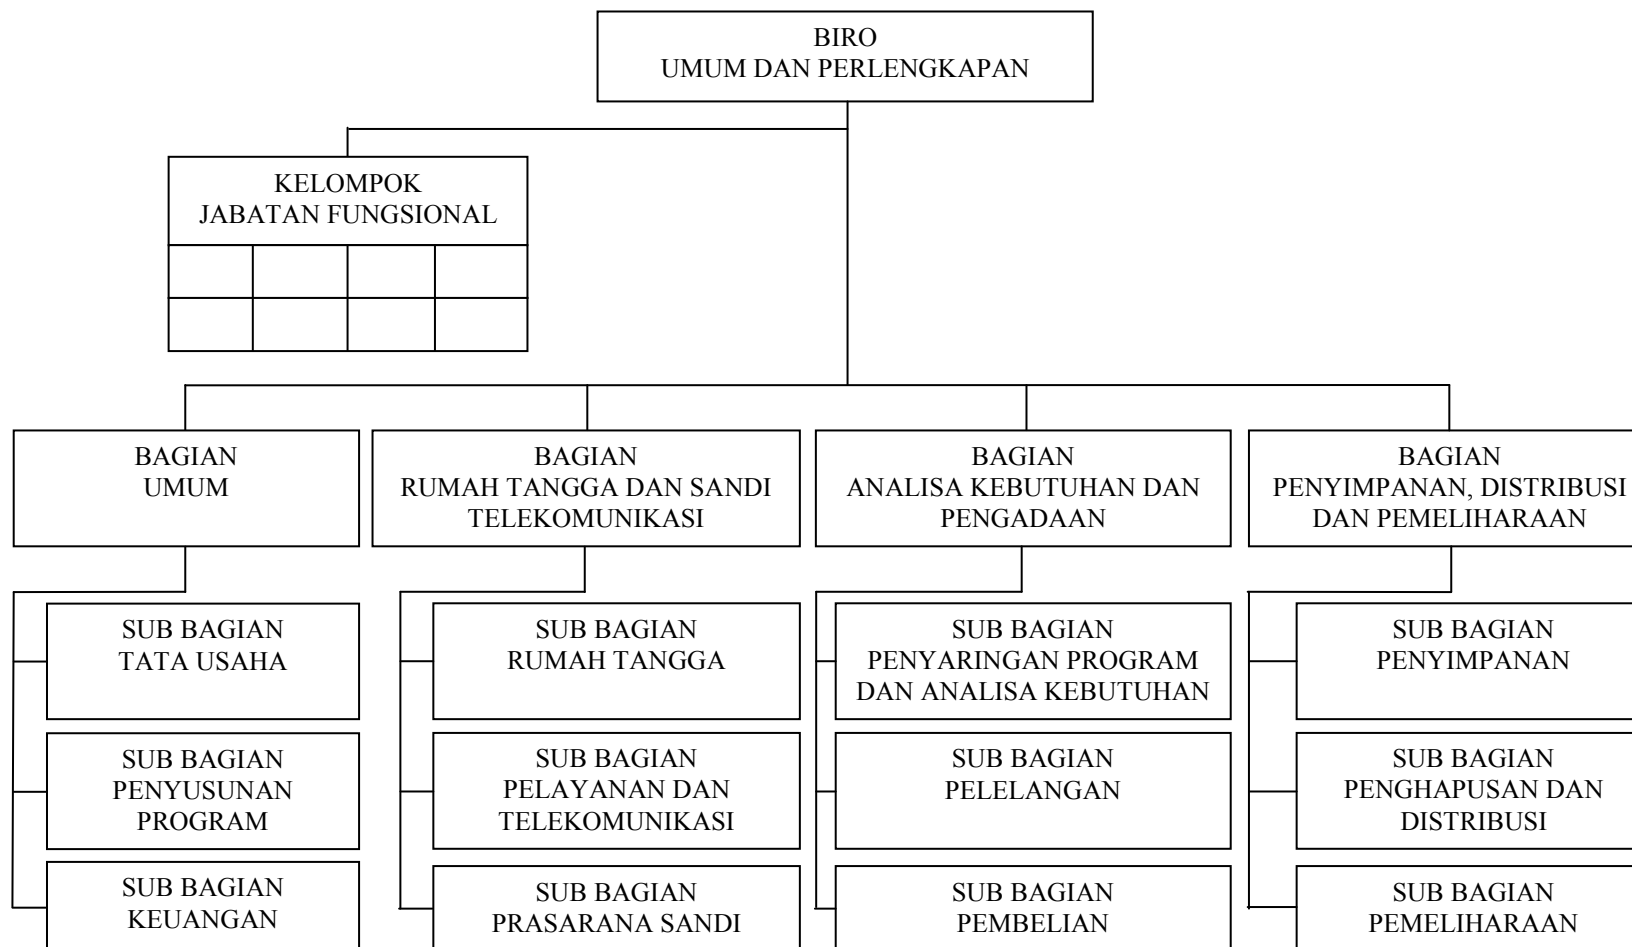

Gambar 23

Struktur Organisasi Biro Pemerintahan Setda Provinsi Sumatera Selatan

Sumber : Badan Kepegawaian Daerah Provinsi Sumatera Selatan

SUSUNAN ORGANISASI BIRO OTONOMI DAN KERJA SAMA SETDA PROVINSI SUMATERA SELATAN

Gambar 24

Struktur Organisasi Biro Otonomi dan Kerja Sama Setda Provinsi Sumatera Selatan

Sumber : Badan Kepegawaian Daerah Provinsi Sumatera Selatan

SUSUNAN ORGANISASI BIRO HUKUM DAN HAK ASASI MANUSIA SETDA PROVINSI SUMATERA SELATAN

Gambar 31

Struktur Organisasi Biro Penghubung Setda Provinsi Sumatera Selatan

Sumber : Badan Kepegawaian Daerah Provinsi Sumatera Selatan

SUSUNAN ORGANISASI BIRO ORGANISASI DAN TATA LAKSANA SETDA PROVINSI SUMATERA SELATAN

Gambar 32

Struktur Organisasi Biro Organisasi dan Tata Laksana Setda Provinsi Sumatera Selatan

Sumber : Badan Kepegawaian Daerah Provinsi Sumatera Selatan

SUSUNAN ORGANISASI BIRO UMUM DAN PERLENGKAPAN SETDA PROVINSI SUMATERA SELATAN