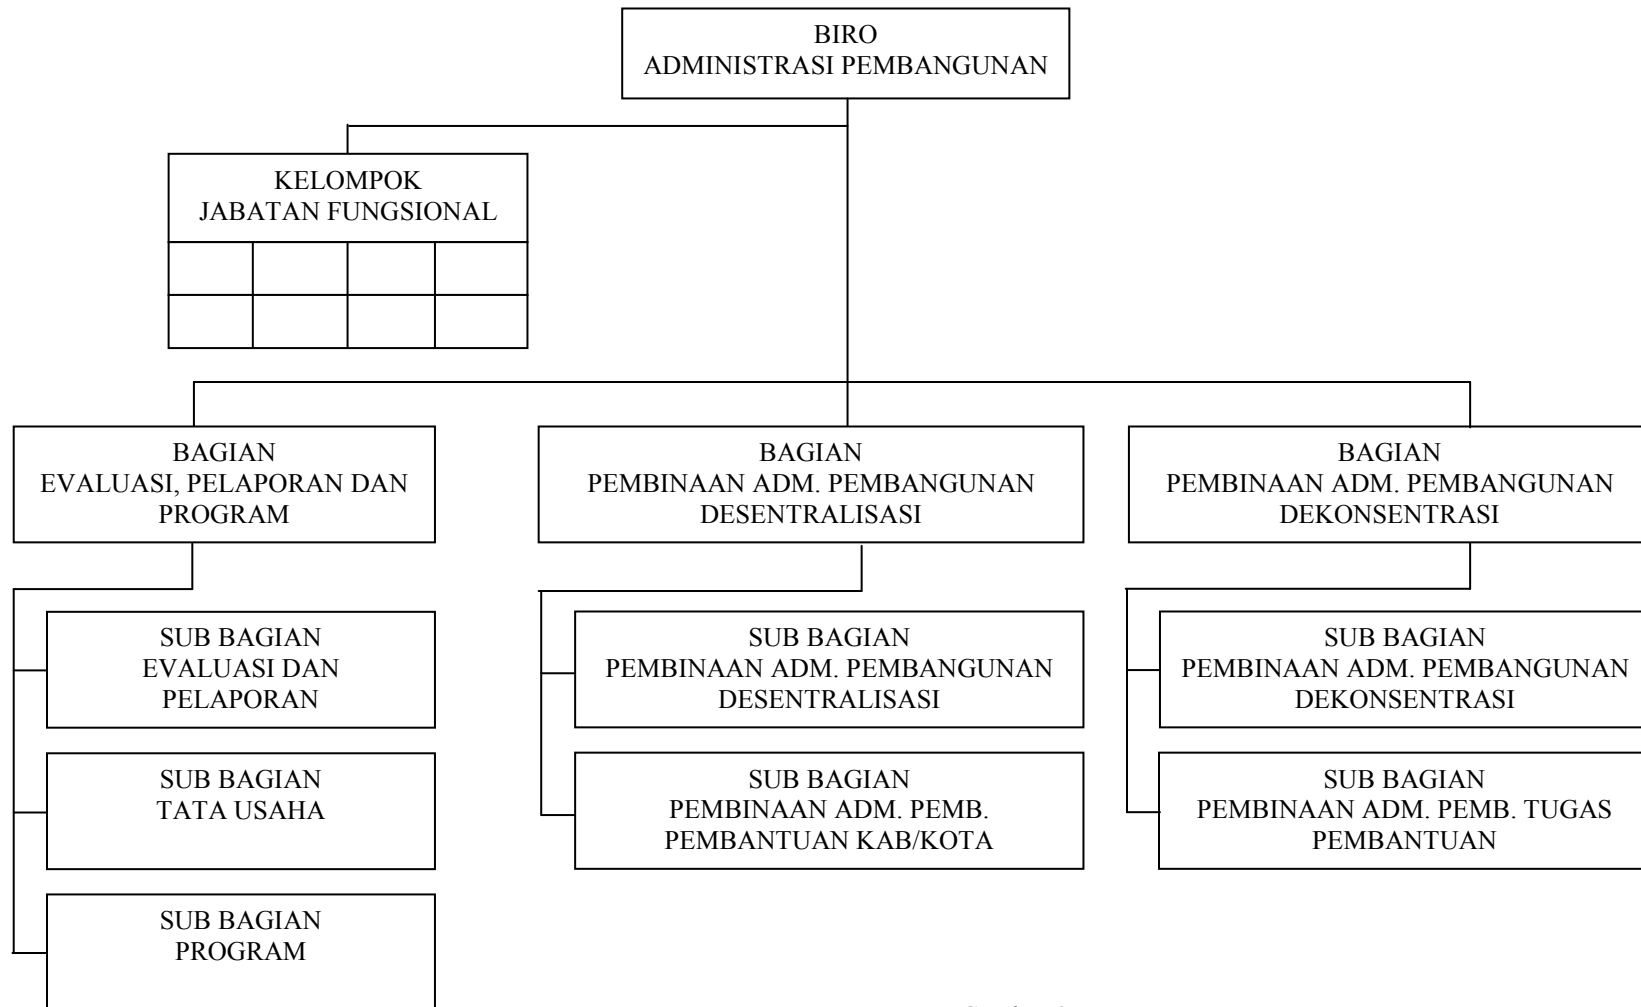

Gambar 23

Struktur Organisasi Biro Pemerintahan Setda Provinsi Sumatera Selatan

Sumber : Badan Kepegawaian Daerah Provinsi Sumatera Selatan

SUSUNAN ORGANISASI BIRO OTONOMI DAN KERJA SAMA SETDA PROVINSI SUMATERA SELATAN

Gambar 24

Struktur Organisasi Biro Otonomi dan Kerja Sama Setda Provinsi Sumatera Selatan

Sumber : Badan Kepegawaian Daerah Provinsi Sumatera Selatan

SUSUNAN ORGANISASI BIRO HUKUM DAN HAK ASASI MANUSIA SETDA PROVINSI SUMATERA SELATAN

Gambar 25

Struktur Organisasi Biro Hukum dan Hak Asasi Manusia Setda Provinsi Sumatera Selatan

Sumber : Badan Kepegawaian Daerah Provinsi Sumatera Selatan

SUSUNAN ORGANISASI BIRO PEREKONOMIAN SETDA PROVINSI SUMATERA SELATAN

Gambar 26

Struktur Organisasi Biro Perekonomian Setda Provinsi Sumatera Selatan

Sumber : Badan Kepegawaian Daerah Provinsi Sumatera Selatan

SUSUNAN ORGANISASI BIRO ADMINISTRASI PEMBANGUNAN SETDA PROVINSI SUMATERA SELATAN