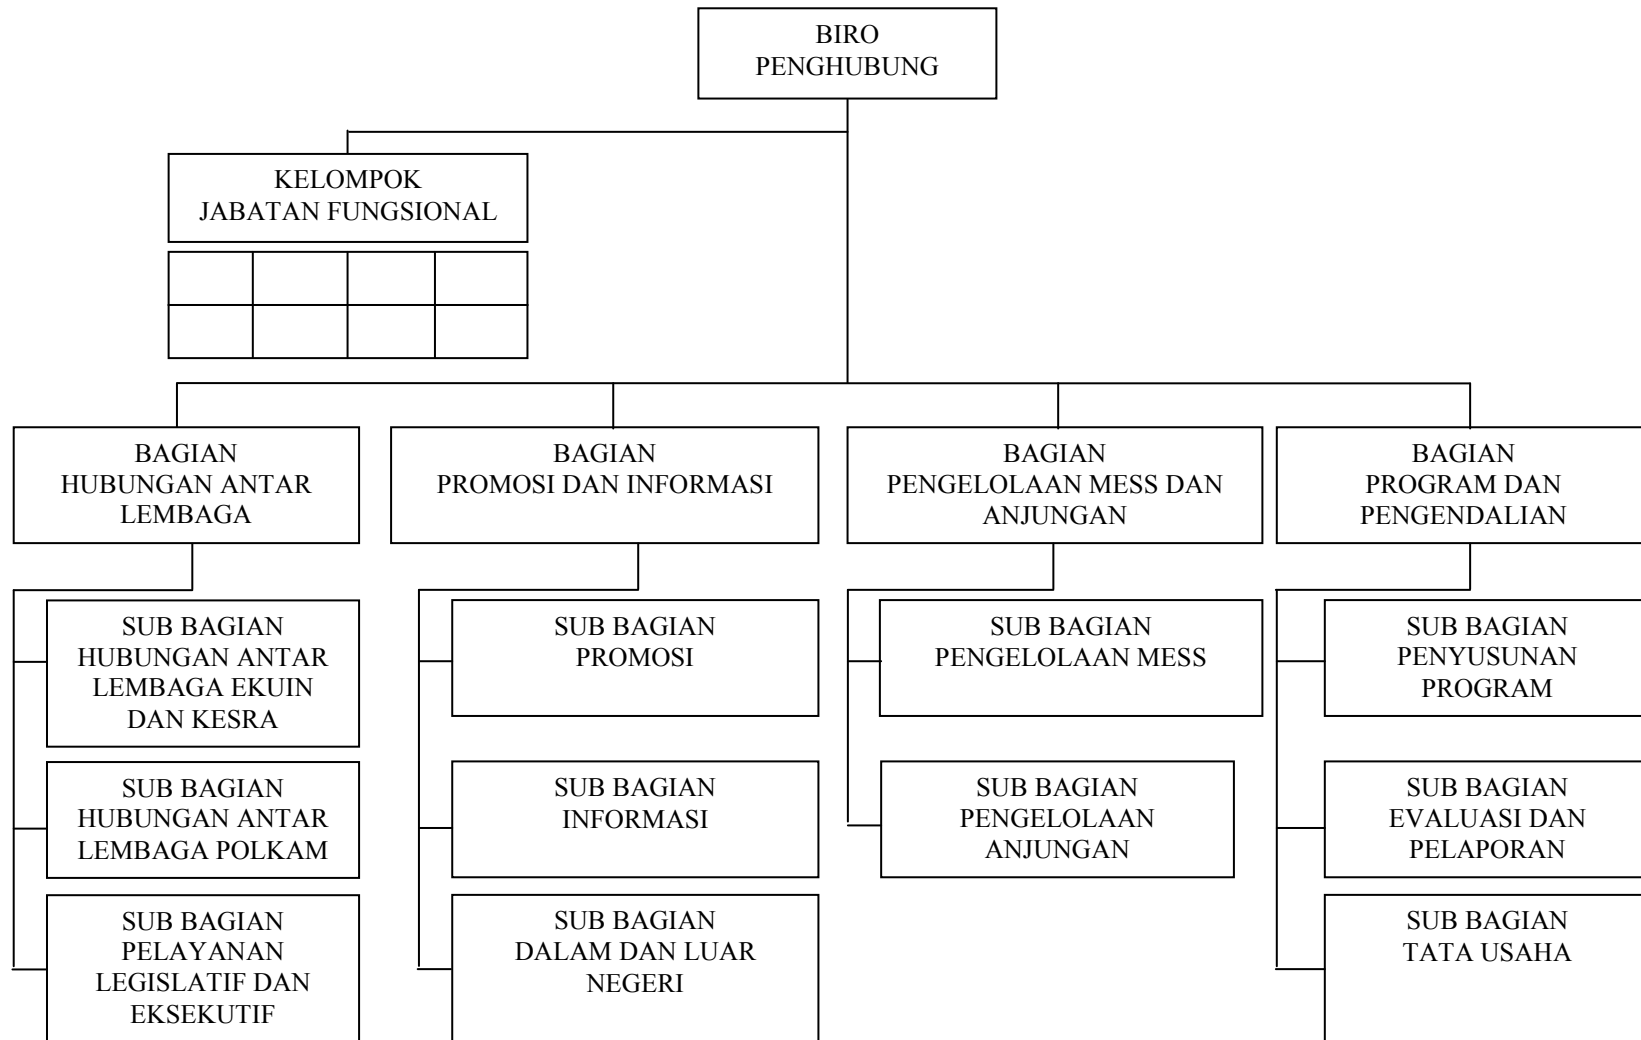

Gambar 23

Struktur Organisasi Biro Pemerintahan Setda Provinsi Sumatera Selatan

Sumber : Badan Kepegawaian Daerah Provinsi Sumatera Selatan

SUSUNAN ORGANISASI BIRO OTONOMI DAN KERJA SAMA SETDA PROVINSI SUMATERA SELATAN

Gambar 28

Struktur Organisasi Biro Keuangan dan Aset Daerah Setda Provinsi Sumatera Selatan

Sumber : Badan Kepegawaian Daerah Provinsi Sumatera Selatan

SUSUNAN ORGANISASI BIRO KESEJAHTERAAN RAKYAT SETDA PROVINSI SUMATERA SELATAN

Gambar 29

Struktur Organisasi Biro Kesejahteraan Rakyat Setda Provinsi Sumatera Selatan

Sumber : Badan Kepegawaian Daerah Provinsi Sumatera Selatan

SUSUNAN ORGANISASI BIRO PEMBERDAYAAN PEREMPUAN SETDA PROVINSI SUMATERA SELATAN

Gambar 30

Struktur Organisasi Biro Pemberdayaan Perempuan Setda Provinsi Sumatera Selatan

Sumber : Badan Kepegawaian Daerah Provinsi Sumatera Selatan

SUSUNAN ORGANISASI BIRO PENGHUBUNG SETDA PROVINSI SUMATERA SELATAN