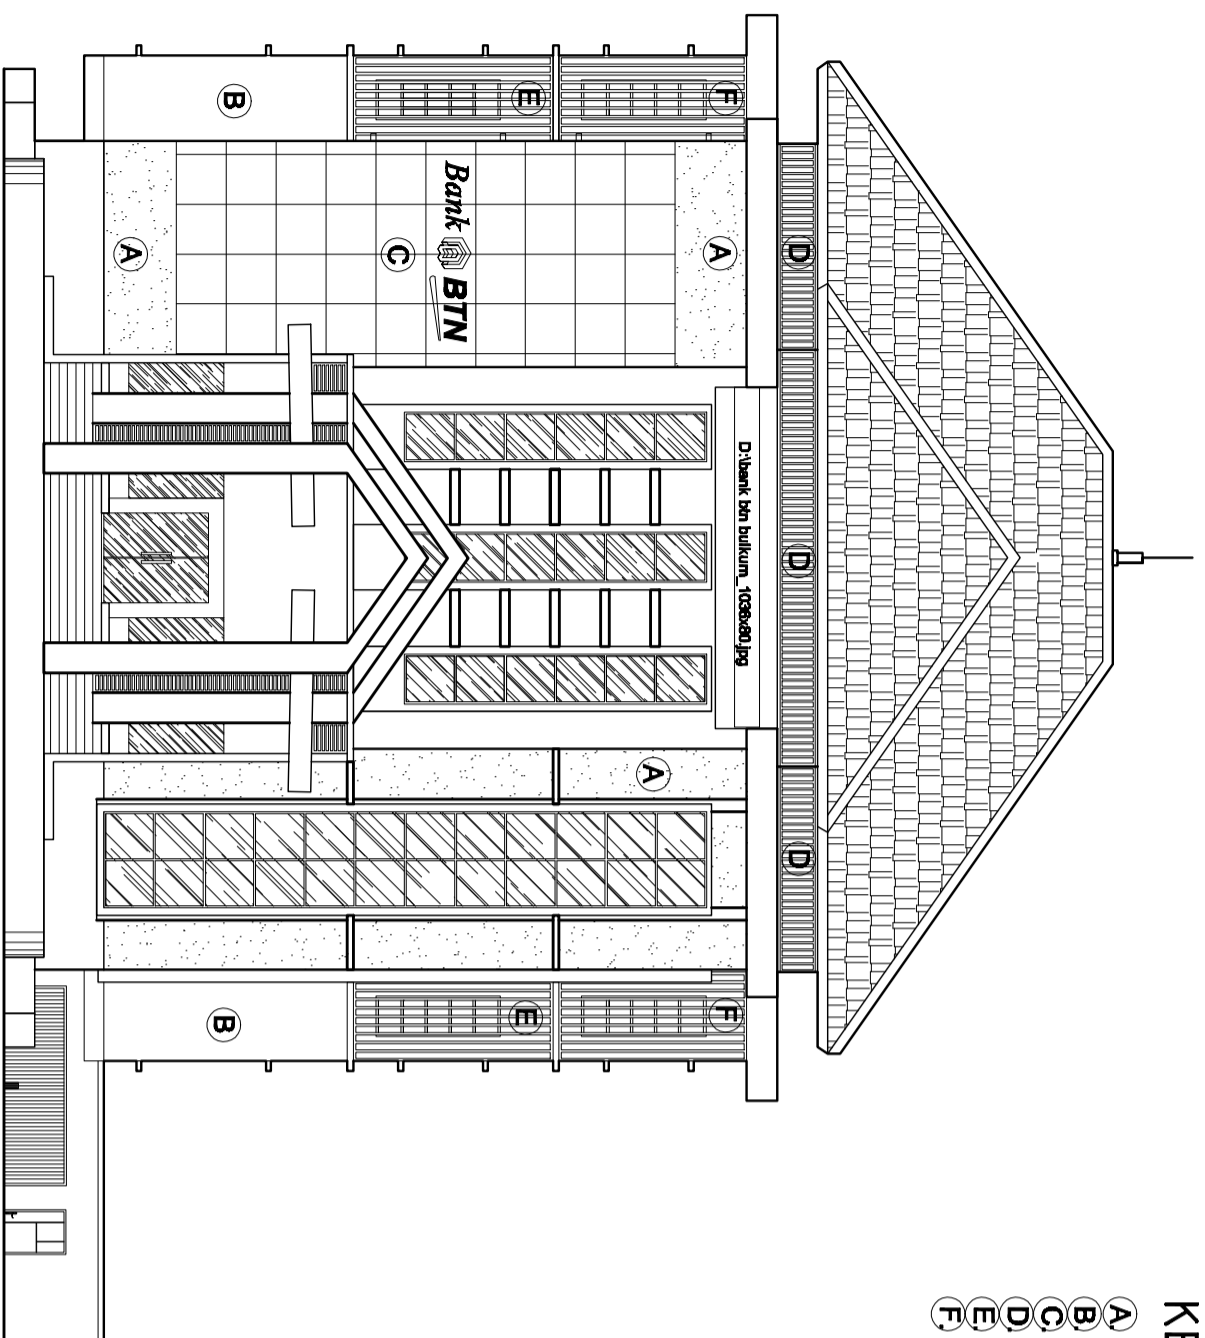

KETERANGAN

- A GRANITE TILE WARNA GELAP
- B CAT WEATHER SHIELD
- C ACP WARNA SILVER
- D KISI-KISI ORNAMEN DINDING
- E KISI-KISI SUN SHADING TYPE 1
- F KISI-KISI SUN SHADING TYPE 2

TAMPAK DEPAN
SKALA 1:150

TAMPAK BELAKANG
SKALA 1:150