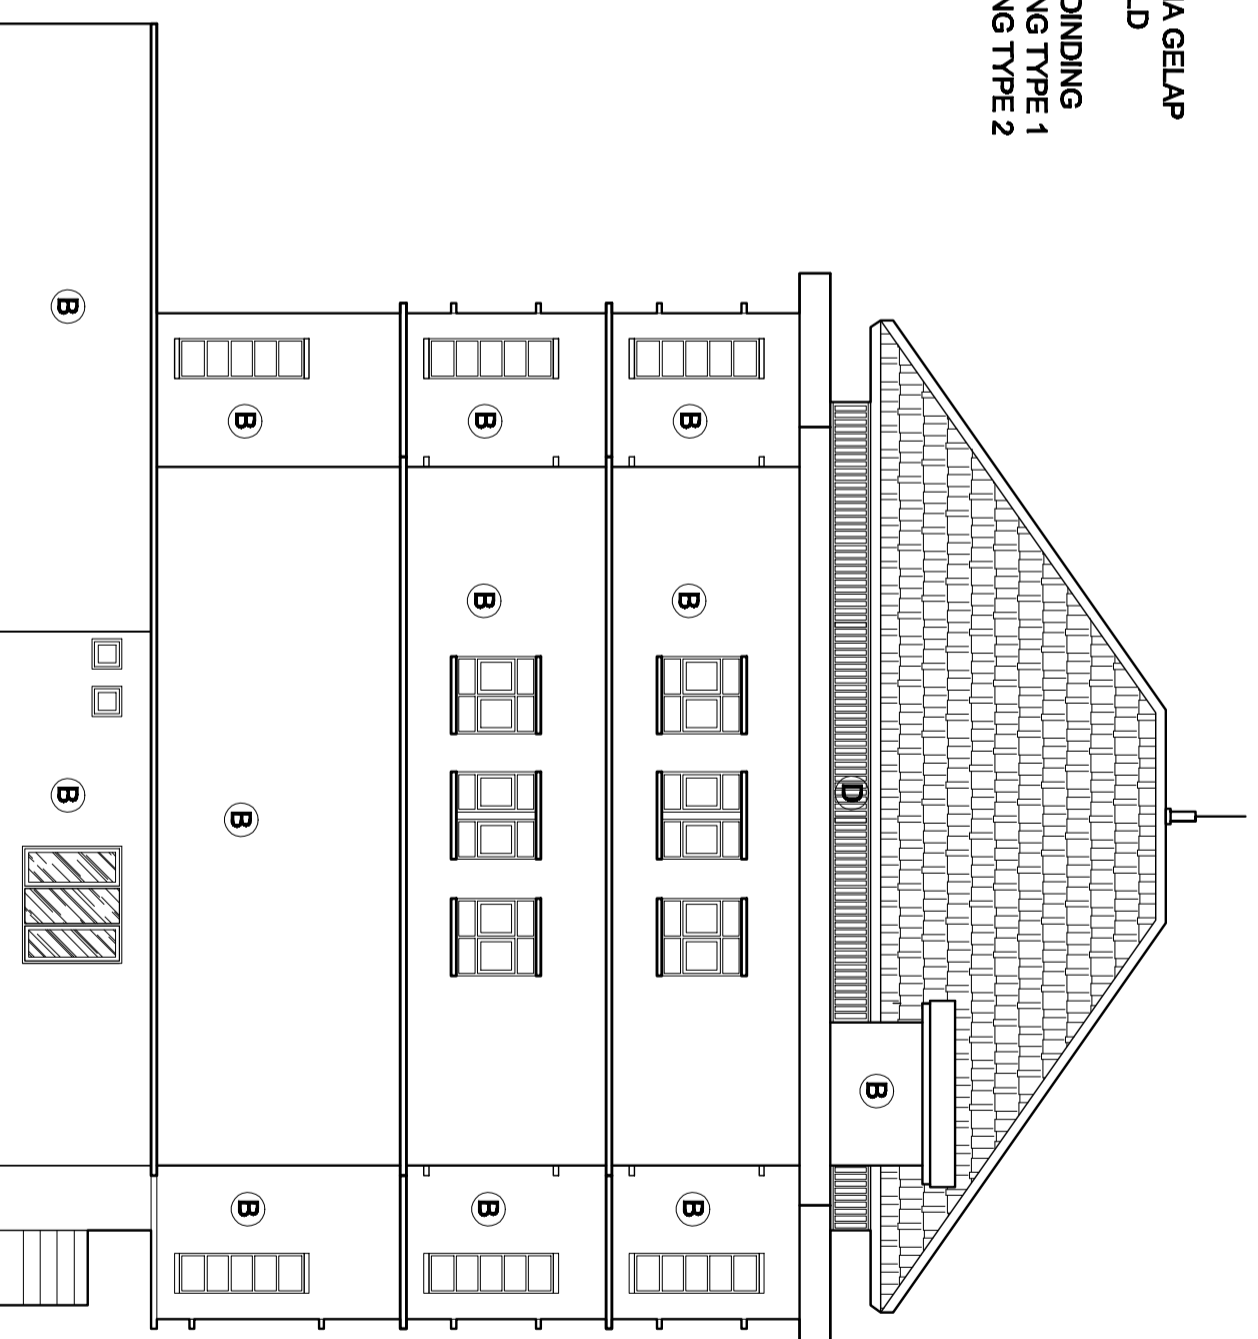

KETERANGAN

- A GRANITE TILE WARNA GELAP
- B CAT WEATHER SHIELD
- C ACP WARNA SILVER
- D KISI-KISI ORNAMEN DINDING
- E KISI-KISI SUN SHADING TYPE 1
- F KISI-KISI SUN SHADING TYPE 2

TAMPAK DEPAN
SKALA 1:150

TAMPAK BELAKANG
SKALA 1:150