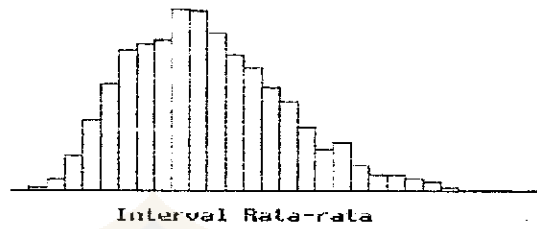

HISTOGRAM HASIL REPLIKASI BOOTSTRAP

2500 Replikasi

mean : 22123,412
variansi : 49978987,921
resiko : $9,999999985 \cdot 10^{-2}$

HISTOGRAM HASIL REPLIKASI BOOTSTRAP

3500 Replikasi

mean : 22456,8143
variansi : 49702281,601
resiko : $9,999999985 \cdot 10^{-2}$

Lampiran 4

HISTOGRAM HASIL REPLIKASI BOOTSTRAP

4500 Replikasi

mean : 21998,987
variansi : 47474901,98
resiko : $9,999999985 \cdot 10^{-2}$

HISTOGRAM HASIL REPLIKASI BOOTSTRAP

5500 Replikasi

mean : 21895,829437
variansi : 32455887,89
resiko : $9,999999984 \cdot 10^{-2}$