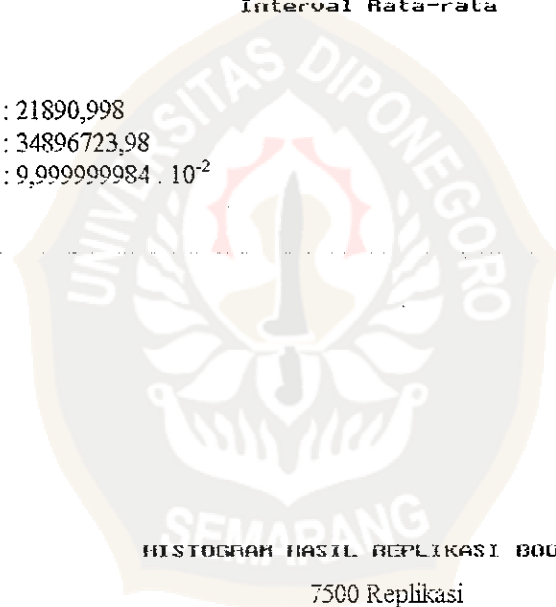

mean : 21890,998
variansi : 34896723,98
resiko : $9,999999984 \cdot 10^{-2}$

HISTOGRAM HASIL REPLIKASI BOOTSTRAP

7500 Replikasi