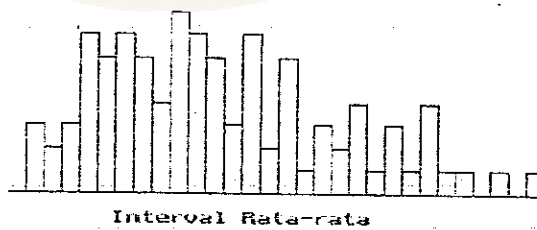

lampiran 1

HISTOGRAM HASIL REPLIKASI BOOTSTRAP
50 Replikasi

mean : 22134,00
Variansi : 57850554,103
Resiko : $9,999999987 \cdot 10^{-2}$

HISTOGRAM HASIL REPLIKASI BOOTSTRAP
100 Replikasi

mean : 22543,543
variansi : 50247321,883
resiko : $9,999999986 \cdot 10^{-2}$

HISTOGRAM HASIL REPLIKASI BOOTSTRAP

500 Replikasi

mean : 21516,224
variansi : 50342123,987
resiko : $9,999999986 \cdot 10^{-2}$

HISTOGRAM HASIL REPLIKASI BOOTSTRAP

1500 Replikasi

mean : 22456,90912
variansi : 54032112,213
resiko : $9,999999985 \cdot 10^{-2}$