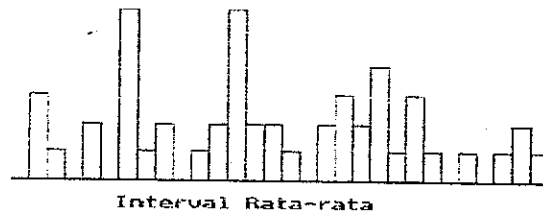

lampiran 1

HISTOGRAM HASIL REPLIKASI BOOTSTRAP
50 Replikasi

mean : 22134,00
Variansi : 57850554,103
Resiko : $9,999999987 \cdot 10^{-2}$

HISTOGRAM HASIL REPLIKASI BOOTSTRAP
100 Replikasi

mean : 22543,543
variansi : 50247321,883
resiko : $9,999999986 \cdot 10^{-2}$

HISTOGRAM HASIL REPLIKASI BOOTSTRAP

500 Replikasi

mean : 21516,224
variansi : 50342123,987
resiko : $9,999999986 \cdot 10^{-2}$

HISTOGRAM HASIL REPLIKASI BOOTSTRAP

1500 Replikasi

mean : 22456,90912
variansi : 54032112,213
resiko : $9,999999985 \cdot 10^{-2}$