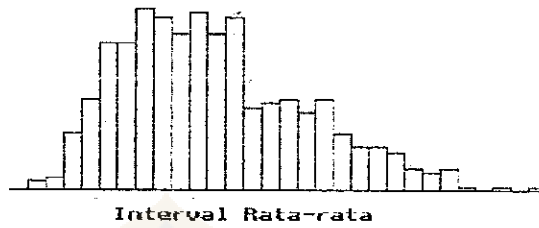

lampiran 1

HISTOGRAM HASIL REPLIKASI BOOTSTRAP
50 Replikasi

mean : 22134,00
Variansi : 57850554,103
Resiko : $9,999999987 \cdot 10^{-2}$

HISTOGRAM HASIL REPLIKASI BOOTSTRAP
100 Replikasi

mean : 22543,543
variansi : 50247321,883
resiko : $9,999999986 \cdot 10^{-2}$

HISTOGRAM HASIL REPLIKASI BOOTSTRAP

500 Replikasi

mean : 21516,224
variansi : 50342123,987
resiko : $9,999999986 \cdot 10^{-2}$

HISTOGRAM HASIL REPLIKASI BOOTSTRAP

1500 Replikasi

mean : 22456,90912
variansi : 54032112,213
resiko : $9,999999985 \cdot 10^{-2}$