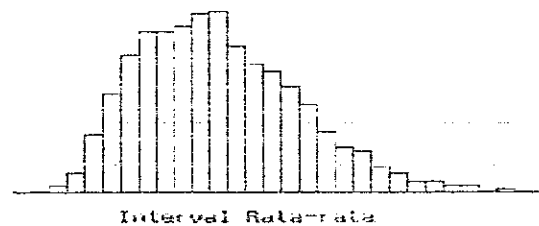

Lampiran 5

HISTOGRAM HASIL REPLIKASI BOOTSTRAP

6500 Replikasi

mean : 21890,998
variansi : 34896723,98
resiko : $9,999999984 \cdot 10^{-2}$

HISTOGRAM HASIL REPLIKASI BOOTSTRAP

7500 Replikasi

mean : 21891,98
variansi : 24321001,120
resiko : $9,999999982 \cdot 10^{-2}$