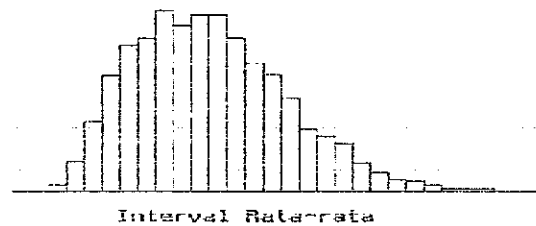

HISTOGRAM HASIL REPLIKASI BOOTSTRAP

2500 Replikasi

mean : 22123,412
variansi : 49978987,921
resiko : $9,999999985 \cdot 10^{-2}$

HISTOGRAM HASIL REPLIKASI BOOTSTRAP

3500 Replikasi

mean : 22456,8143
variansi : 49702281,601
resiko : $9,999999985 \cdot 10^{-2}$