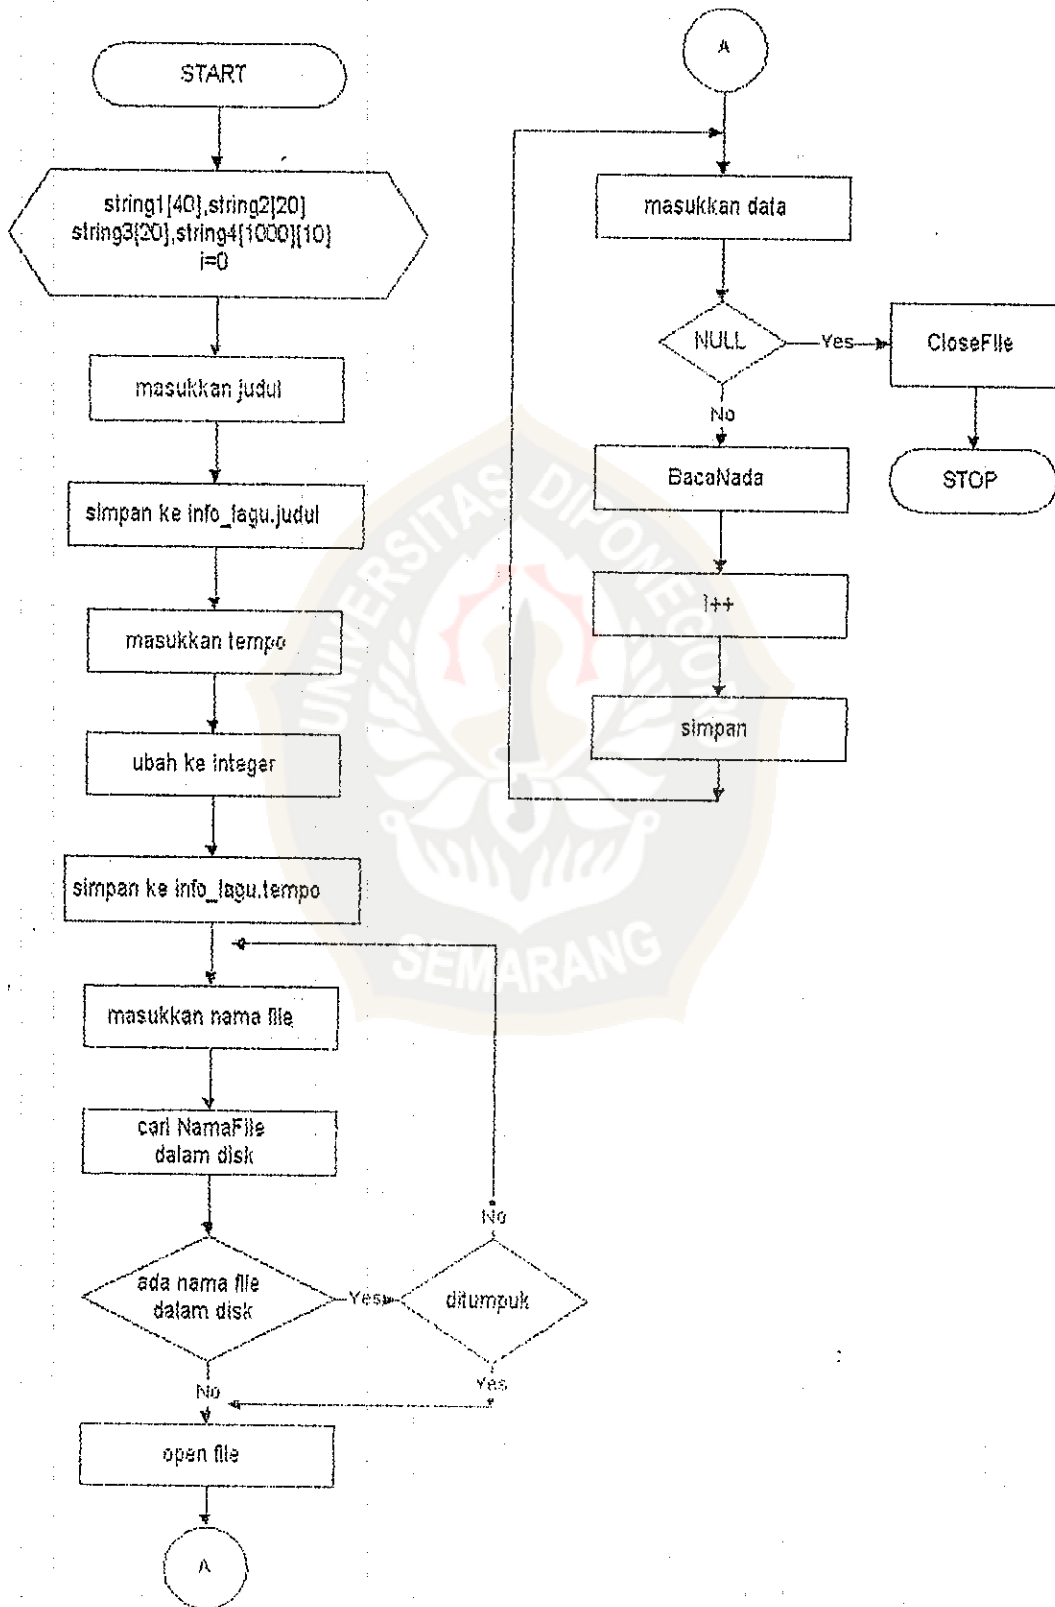

Lampiran 1

Flowchart penyajian musik piano :

Lampiran 2

Flowchart fungsi MenuUtama

Lampiran 3

Flowchart fungsi BuatLagu()

Lampiran 4

Flowchart fungsi EdifLagu()

Lampiran 5

Flowchart fungsi BacaLagu()

Lampiran 6

Flowchart fungsi MainLagu()

Lampiran 7

Flowchart fungsi Proses_Lagu()

Lampiran 8

Susunan nomor nada dan tuts piano