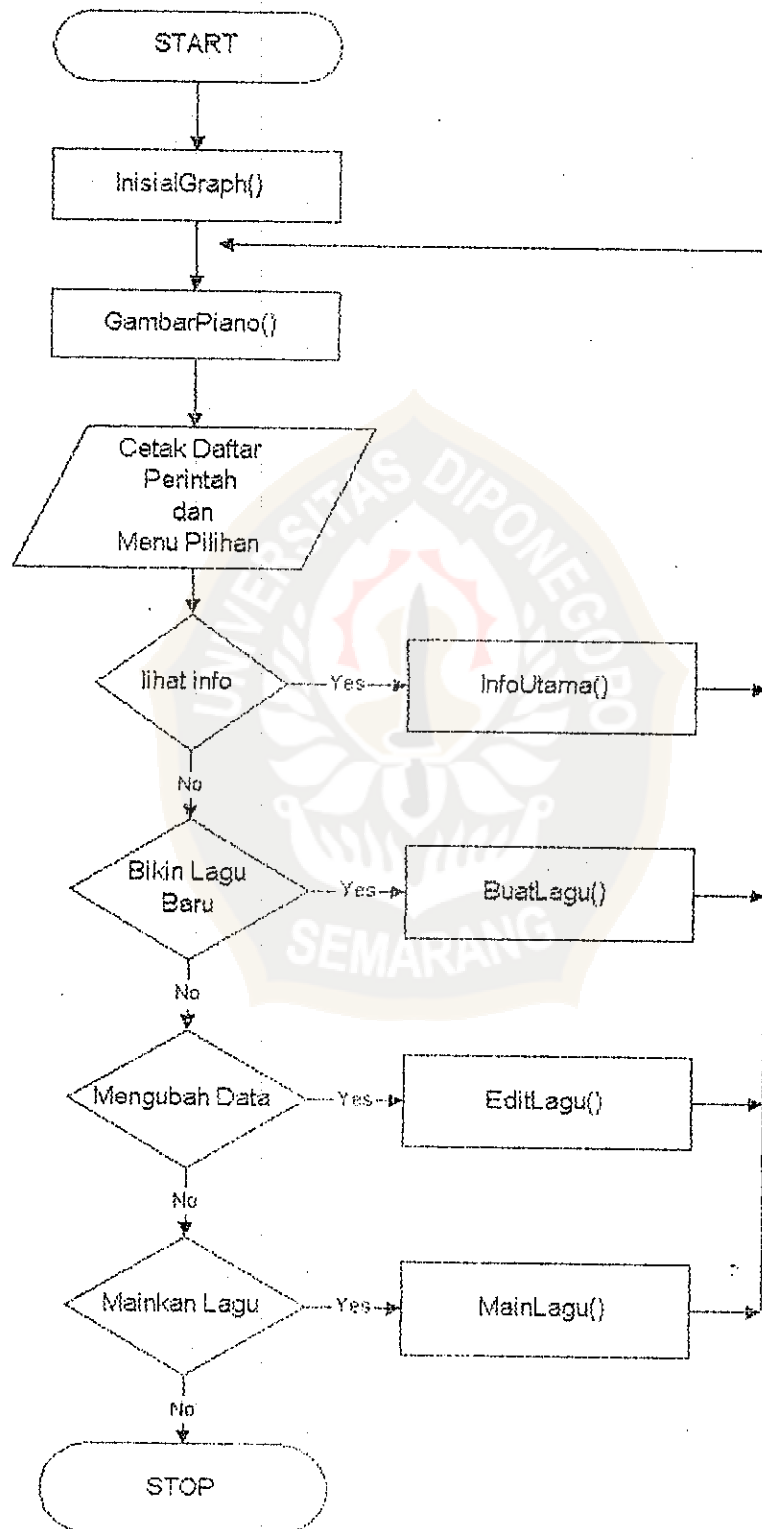

Lampiran 1

Flowchart penyajian musik piano :

Lampiran 2

Flowchart fungsi MenuUtama

Lampiran 3

Flowchart fungsi BuatLagu()

Lampiran 4

Flowchart fungsi EdifLagu()

Lampiran 5

Flowchart fungsi BacaLagu()

Lampiran 6

Flowchart fungsi MainLagu()

Lampiran 7

Flowchart fungsi Proses_Lagu()

Lampiran 8

Susunan nomor nada dan tuts piano