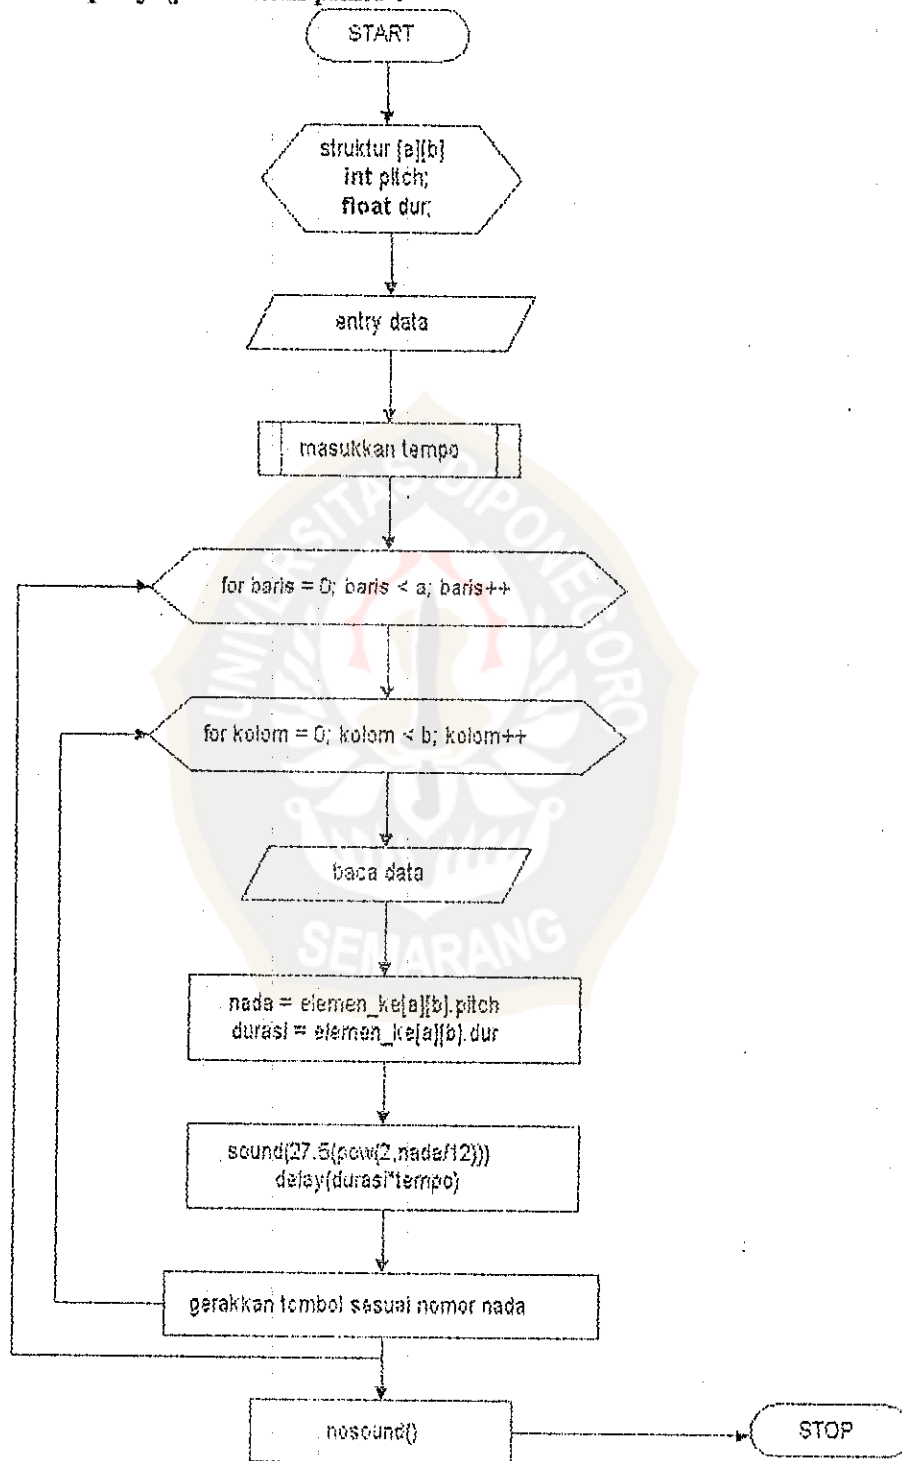

Lampiran 1

Flowchart penyajian musik piano :

Lampiran 2

Flowchart fungsi MenuUtama

Lampiran 3

Flowchart fungsi BuatLagu()

Lampiran 4

Flowchart fungsi EdifLagu()

Lampiran 5

Flowchart fungsi BacaLagu()

Lampiran 6

Flowchart fungsi MainLagu()

Lampiran 7

Flowchart fungsi Proses_Lagu()

Lampiran 8

Susunan nomor nada dan tuts piano