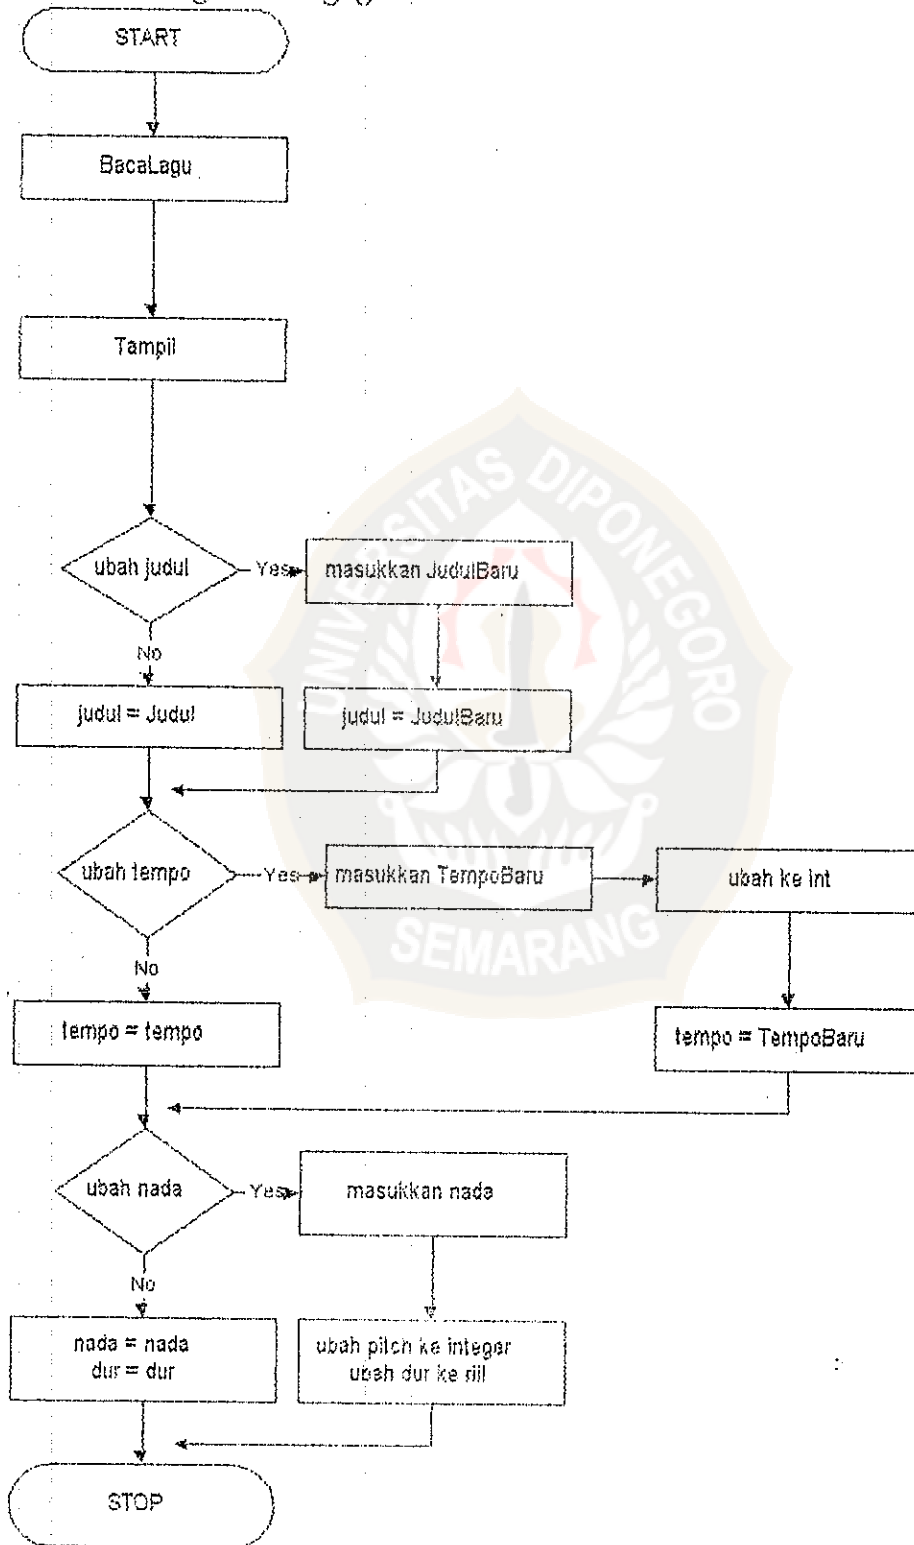

Lampiran 1

Flowchart penyajian musik piano :

Lampiran 2

Flowchart fungsi MenuUtama

Lampiran 3

Flowchart fungsi BuatLagu()

Lampiran 4

Flowchart fungsi EdifLagu()

Lampiran 5

Flowchart fungsi BacaLagu()

Lampiran 6

Flowchart fungsi MainLagu()

Lampiran 7

Flowchart fungsi Proses_Lagu()

Lampiran 8

Susunan nomor nada dan tuts piano