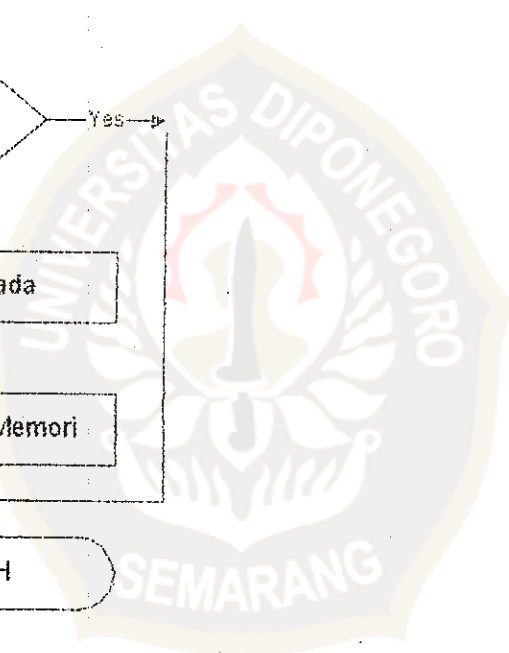

Lampiran 1

Flowchart penyajian musik piano :

Lampiran 2

Flowchart fungsi MenuUtama

Lampiran 3

Flowchart fungsi BuatLagu()

Lampiran 4

Flowchart fungsi EdifLagu()

Lampiran 5

Flowchart fungsi BacaLagu()

Lampiran 6

Flowchart fungsi MainLagu()

Lampiran 7

Flowchart fungsi Proses_Lagu()

Lampiran 8

Susunan nomor nada dan tuts piano