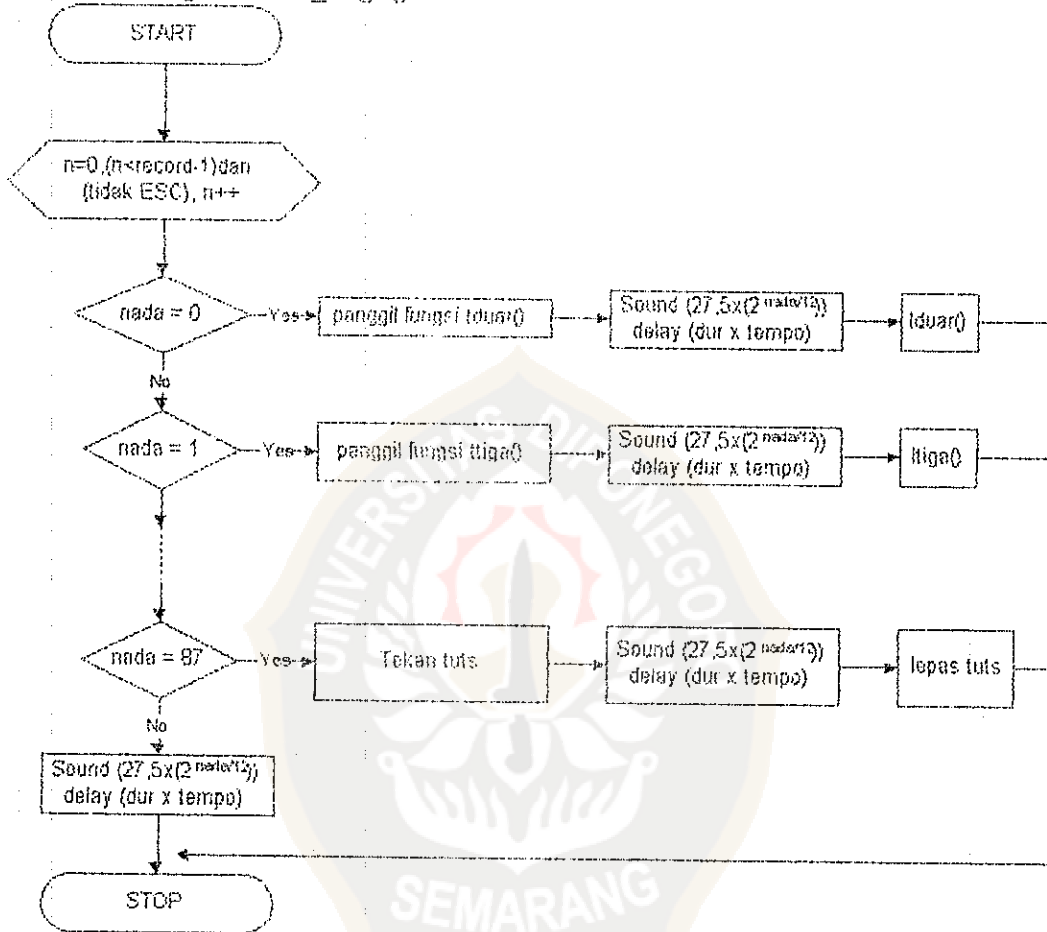

Lampiran 1

Flowchart penyajian musik piano :

Lampiran 2

Flowchart fungsi MenuUtama

Lampiran 3

Flowchart fungsi BuatLagu()

Lampiran 4

Flowchart fungsi EdifLagu()

Lampiran 5

Flowchart fungsi BacaLagu()

Lampiran 6

Flowchart fungsi MainLagu()

Lampiran 7

Flowchart fungsi Proses_Lagu()

Lampiran 8

Susunan nomor nada dan tuts piano

	A	0
	B	2
	C	3
	D	5
	E	7
	F	8
	G	10
	A	12
	B	14
	C	15
	D	17
	E	19
	F	20
	G	22
	A	24
	B	26
	C	27
	D	29
	E	31

	F	32
	G	34
	A	36
	B	38
	C	41
	D	43
	E	46
	F	48
	G	51
	A	53
	B	55
	C	58
	D	60
	E	62
	F	66
	G	70
	A	72
	B	74
	C	75
	D	77
	E	79
	F	80
	G	82
	A	84
	B	86
	C	87